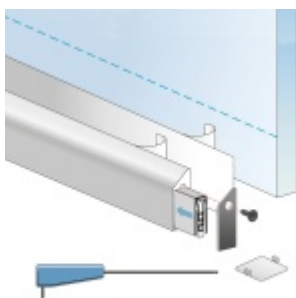

## Automatická těsnící lišta Planet KG-S úzká, nalepovací sada Černá tryskaná C35, 1084 mm (Ize zkrátit do 960 mm)

**Planet** SWISS

ID produktu: 31994

Automatické dveřní těsnění, vhodné pro protipožární a kouřotěsné dveře, jednostranný spouštěč s paralelním spouštěním a automatickou kompenzací pro šikmé podlahy, ochranný profil ve stříbrném eloxovaném provedení EV1, matně nerezové oceli nebo matně černém eloxovaném provedení C35, k nalepení na boční stranu.

### Hlavní funkce

- Automatická padací lišta pro skleněné, dřevěné, kovové a PVC dveře
- Výška výsuvu až 16 mm
- Úroveň zvukové pohltivosti až 48 dB při optimálním utěsnění
- Úzké těsnění Planet KG-S, lepené na boční stranu pomocí UV lepidla nebo dvojité lepicí pásky
- Připraveno k použití ihned po instalaci díky bočním upevňovacím šroubům
- Jednostranné a tiché ovládání
- Žádné škrábání / vlečení na podlaze díky paralelnímu pádu
- Automatické vyrovnání šikmých podlah
- Vysoce kvalitní silikonový lem, nastavitelný boční výstupek
- Snadné nastavení výšky pádu
- Možnost zkrácení na nejbližší menší skladovou délku
- Záruka 7 let

### Dodávka včetně příslušenství

Kompletní sada se skládá ze zápusťného těsnění, ochranného profilu s připravenou dvojitou lepicí páskou, krycích desek, dorazových desek, upevňovacích šroubů, optické fólie, imbusového klíče.