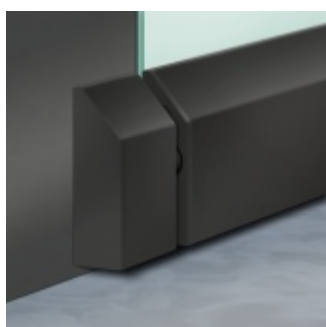

Automatická těsnící lišta Planet KG-S úzká, nalepovací sada Černá tryskaná C35, 959 mm (lze zkrátit do 835 mm)

Planet SWISS®

ID produktu: 31995

Automatické dveřní těsnění, vhodné pro protipožární a kouřotěsné dveře, jednostranný spouštěč s paralelním spouštěním a automatickou kompenzací pro šikmé podlahy, ochranný profil ve stříbrném eloxovaném provedení EV1, matně nerezové oceli nebo matně černém eloxovaném provedení C35, k nalepení na boční stranu.

Model lišty: Planet KG-S narrow, FH+RD (požární a kouřotěsné dveře), 48 dB

Hlavní funkce

- Automatická padací lišta pro skleněné, dřevěné, kovové a PVC dveře
- Výška výsuvu až 16 mm
- Úroveň zvukové pohltivosti až 48 dB při optimálním utěsnění
- Úzké těsnění Planet KG-S, lepené na boční stranu pomocí UV lepidla nebo dvojité lepicí pásky
- Připraveno k použití ihned po instalaci díky bočním upevňovacím šroubům
- Jednostranné a tiché ovládání
- Žádné škrábání / vlečení na podlaze díky paralelnímu pádu
- Automatické vyrovnání šikmých podlah
- Vysoce kvalitní silikonový lem, nastavitelný boční výstupek
- Snadné nastavení výšky pádu
- Možnost zkrácení na nejbližší menší skladovou délku
- Záruka 7 let

Dodávka včetně příslušenství

Kompletní sada se skládá ze zápusťného těsnění, ochranného profilu s připravenou dvojitou lepicí páskou, krycích desek, dorazových desek, upevňovacích šroubů, optické fólie, imbusového klíče.