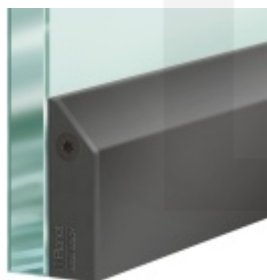

Automatická těsnící lišta Planet KG-S úzká, nalepovací sada Černá tryskaná C35, 959 mm (lze zkrátit do 835 mm)

Planet SWISS ®

ID produktu: 31995

Automatické dveřní těsnění, vhodné pro protipožární a kouřotěsné dveře, jednostranný spouštěč s paralelním spouštěním a automatickou kompenzací pro šikmé podlahy, ochranný profil ve stříbrném eloxovaném provedení EV1, matně nerezové oceli nebo matně černém eloxovaném provedení C35, k nalepení na boční stranu.

Model lišty: Planet KG-S narrow, FH+RD (požární a kouřotěsné dveře), 48 dB

Hlavní funkce

- Automatická padací lišta pro skleněné, dřevěné, kovové a PVC dveře
- Výška výsuvu až 16 mm
- Úroveň zvukové pohltivosti až 48 dB při optimálním utěsnění
- Úzké těsnění Planet KG-S, lepené na boční stranu pomocí UV lepidla nebo dvojité lepicí pásky
- Připraveno k použití ihned po instalaci díky bočním upevňovacím šroubům
- Jednostranné a tiché ovládání
- Žádné škrábání / vlečení na podlaze díky paralelnímu pádu
- Automatické vyrovnání šikmých podlah
- Vysoce kvalitní silikonový lem, nastavitelný boční výstupek
- Snadné nastavení výšky pádu
- Možnost zkrácení na nejbližší menší skladovou délku
- Záruka 7 let

Dodávka včetně příslušenství

Kompletní sada se skládá ze zápusťného těsnění, ochranného profilu s připravenou dvojí lepicí páskou, krycích desek, dorazových desek, upevňovacích šroubů, optické fólie, imbusového klíče.