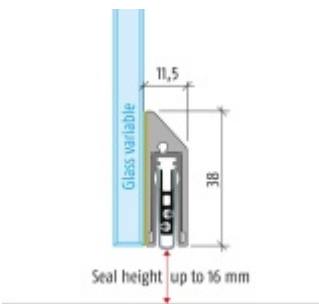

Vlastnosti automatické lišty:

Způsob instalace do dveří:

Vhodné zejména pro dveře z materiálu:

V případě objednávky samostatných profilů do celkové výše 2500,- Kč bez DPH bude k zakázce připočítán manipulační poplatek ve výši 500,- Kč bez DPH. Při objednávce nad 2500,- Kč je cena za kus konečná.

Vaše cena bez DPH

2 650 Kč

Vaše cena s DPH

3 206,5 Kč

Zobrazit produkt