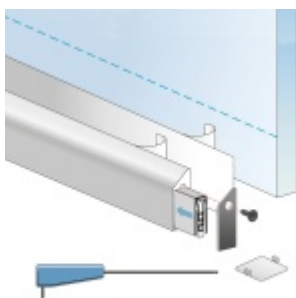

Automatická těsnící lišta Planet KG-S úzká, nalepovací sada Černá tryskaná C35, 959 mm (lze zkrátit do 835 mm)

Planet SWISS [®]

ID produktu: 31995

Automatické dveřní těsnění, vhodné pro protipožární a kouřotěsné dveře, jednostranný spouštěč s paralelním spouštěním a automatickou kompenzací pro šikmé podlahy, ochranný profil ve stříbrném eloxovaném provedení EV1, matně nerezové oceli nebo matně černém eloxovaném provedení C35, k nalepení na boční stranu.

Model lišty: Planet KG-S narrow, FH+RD (požární a kouřotěsné dveře), 48 dB

Hlavní funkce

- Automatická padací lišta pro skleněné, dřevěné, kovové a PVC dveře
- Výška výsuvu až 16 mm
- Úroveň zvukové pohltivosti až 48 dB při optimálním utěsnění
- Úzké těsnění Planet KG-S, lepené na boční stranu pomocí UV lepidla nebo dvojité lepicí pásky
- Připraveno k použití ihned po instalaci díky bočním upevňovacím šroubům
- Jednostranné a tiché ovládání
- Žádné škrábání / vlečení na podlaze díky paralelnímu pádu
- Automatické vyrovnání šikmých podlah
- Vysoce kvalitní silikonový lem, nastavitelný boční výstupek
- Snadné nastavení výšky pádu
- Možnost zkrácení na nejbližší menší skladovou délku
- Záruka 7 let

Dodávka včetně příslušenství

Kompletní sada se skládá ze zápusťného těsnění, ochranného profilu s připravenou dvojí lepicí páskou, krycích desek, dorazových desek, upevňovacích šroubů, optické fólie, imbusového klíče.