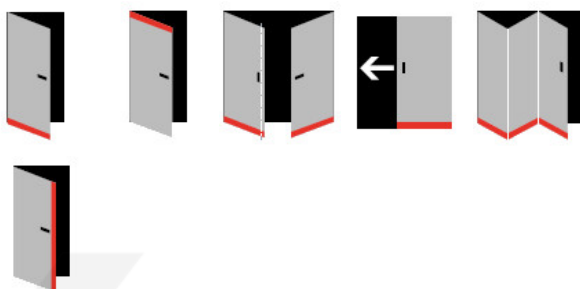

### Hlavní funkce

- Automatická padací lišta pro skleněné, dřevěné, kovové a PVC dveře
- Výška výsuvu až 16 mm
- Úroveň zvukové pohltivosti až 48 dB při optimálním utěsnění
- Úzké těsnění Planet KG-S, lepené na boční stranu pomocí UV lepidla nebo dvojité lepicí pásky
- Připraveno k použití ihned po instalaci díky bočním upevňovacím šroubům
- Jednostranné a tiché ovládání
- Žádné škrábání / vlečení na podlaze díky paralelnímu pádu
- Automatické vyrovnání šikmých podlah
- Vysoce kvalitní silikonový lem, nastavitelný boční výstupek
- Snadné nastavení výšky pádu
- Možnost zkrácení na nejbližší menší skladovou délku
- Záruka 7 let

### Dodávka včetně příslušenství

Kompletní sada se skládá ze záпустného těsnění, ochranného profilu s připravenou dvojitou lepicí páskou, krycích desek, dorazových desek, upevňovacích šroubů, optické fólie, imbusového klíče.

### Vlastnosti automatické lišty:

### Způsob instalace do dveří: