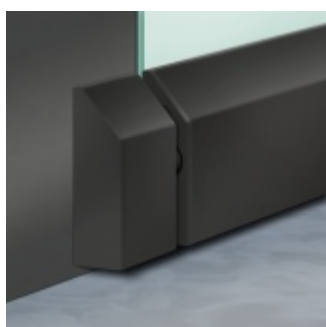

Automatická těsnící lišta Planet KG-S úzká, nalepovací sada Černá tryskaná C35, 959 mm (lze zkrátit do 835 mm)

Planet SWISS ®

ID produktu: 31995

Automatické dveřní těsnění, vhodné pro protipožární a kouřotěsné dveře, jednostranný spouštěč s paralelním spouštěním a automatickou kompenzací pro šikmé podlahy, ochranný profil ve stříbrném eloxovaném provedení EV1, matně nerezové oceli nebo matně černém eloxovaném provedení C35, k nalepení na boční stranu.

Model lišty: Planet KG-S narrow, FH+RD (požární a kouřotěsné dveře), 48 dB

Hlavní funkce

- Automatická padací lišta pro skleněné, dřevěné, kovové a PVC dveře
- Výška výsuvu až 16 mm
- Úroveň zvukové pohltivosti až 48 dB při optimálním utěsnění
- Úzké těsnění Planet KG-S, lepené na boční stranu pomocí UV lepidla nebo dvojité lepicí pásky
- Připraveno k použití ihned po instalaci díky bočním upevňovacím šroubům
- Jednostranné a tiché ovládání
- Žádné škrábání / vlečení na podlaze díky paralelnímu pádu
- Automatické vyrovnání šikmých podlah
- Vysoce kvalitní silikonový lem, nastavitelný boční výstupek
- Snadné nastavení výšky pádu
- Možnost zkrácení na nejbližší menší skladovou délku
- Záruka 7 let

Dodávka včetně příslušenství

Kompletní sada se skládá ze záпустného těsnění, ochranného profilu s připravenou dvojitou lepicí páskou, krycích desek, dorazových desek, upevňovacích šroubů, optické fólie, imbusového klíče.