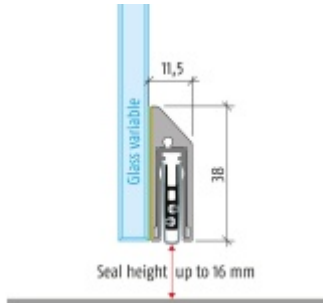

Vlastnosti automatické lišty:

Způsob instalace do dveří:

Vhodné zejména pro dveře z materiálu:

V případě objednávky samostatných profilů do celkové výše 2500,- Kč bez DPH bude k zakázce připočítán manipulační poplatek ve výši 500,- Kč bez DPH. Při objednávce nad 2500,- Kč je cena za kus konečná.

Vaše cena bez DPH

2 561 Kč

Vaše cena s DPH

3 098,81 Kč

Zobrazit produkt