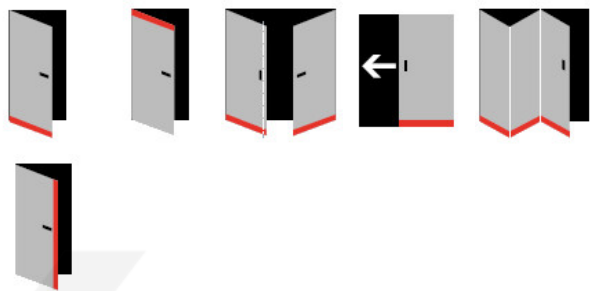

Automatická těsnící lišta Planet KG-S úzká, nalepovací sada Černá tryskaná C35, 834 mm (lze zkrátit do 710 mm)

Planet SWISS [®]

ID produktu: 31996

Automatické dveřní těsnění, vhodné pro protipožární a kouřotěsné dveře, jednostranný spouštěč s paralelním spouštěním a automatickou kompenzací pro šikmé podlahy, ochranný profil ve stříbrném eloxovaném provedení EV1, matně nerezové oceli nebo matně černém eloxovaném provedení C35, k nalepení na boční stranu.

Model lišty: Planet KG-S narrow, FH+RD (požární a kouřotěsné dveře), 48 dB

Hlavní funkce

- Automatická padací lišta pro skleněné, dřevěné, kovové a PVC dveře
- Výška výsuvu až 16 mm
- Úroveň zvukové pohltivosti až 48 dB při optimálním utěsnění
- Úzké těsnění Planet KG-S, lepené na boční stranu pomocí UV lepidla nebo dvojité lepicí pásky
- Připraveno k použití ihned po instalaci díky bočním upevňovacím šroubům
- Jednostranné a tiché ovládání
- Žádné škrábání / vlečení na podlaze díky paralelnímu pádu
- Automatické vyrovnání šikmých podlah
- Vysoce kvalitní silikonový lem, nastavitelný boční výstupek
- Snadné nastavení výšky pádu
- Možnost zkrácení na nejbližší menší skladovou délku
- Záruka 7 let

Dodávka včetně příslušenství

Kompletní sada se skládá ze zápusťného těsnění, ochranného profilu s připravenou dvojitou lepicí páskou, krycích desek, dorazových desek, upevňovacích šroubů, optické fólie, imbusového klíče.

Vlastnosti automatické lišty:

Způsob instalace do dveří:

Vhodné zejména pro dveře z materiálu:

V případě objednávky samostatných profilů do celkové výše 2500,- Kč bez DPH bude k zakázce připočítán manipulační poplatek ve výši 500,- Kč bez DPH. Při objednávce nad 2500,- Kč je cena za kus konečná.