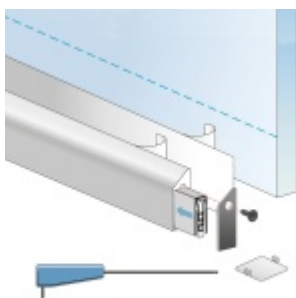

Automatická těsnící lišta Planet KG-S úzká, nalepovací sada Černá tryskaná C35, 834 mm (lze zkrátit do 710 mm)

Planet SWISS [®]

ID produktu: 31996

Automatické dveřní těsnění, vhodné pro protipožární a kouřotěsné dveře, jednostranný spouštěč s paralelním spouštěním a automatickou kompenzací pro šikmé podlahy, ochranný profil ve stříbrném eloxovaném provedení EV1, matně nerezové oceli nebo matně černém eloxovaném provedení C35, k nalepení na boční stranu.

Model lišty: Planet KG-S narrow, FH+RD (požární a kouřotěsné dveře), 48 dB

Hlavní funkce

- Automatická padací lišta pro skleněné, dřevěné, kovové a PVC dveře
- Výška výsuvu až 16 mm
- Úroveň zvukové pohltivosti až 48 dB při optimálním utěsnění
- Úzké těsnění Planet KG-S, lepené na boční stranu pomocí UV lepidla nebo dvojité lepicí pásky
- Připraveno k použití ihned po instalaci díky bočním upevňovacím šroubům
- Jednostranné a tiché ovládání
- Žádné škrábání / vlečení na podlaze díky paralelnímu pádu
- Automatické vyrovnání šikmých podlah
- Vysoce kvalitní silikonový lem, nastavitelný boční výstupek
- Snadné nastavení výšky pádu
- Možnost zkrácení na nejbližší menší skladovou délku
- Záruka 7 let

Dodávka včetně příslušenství

Kompletní sada se skládá ze zápusťného těsnění, ochranného profilu s připravenou dvojitou lepicí páskou, krycích desek, dorazových desek, upevňovacích šroubů, optické fólie, imbusového klíče.