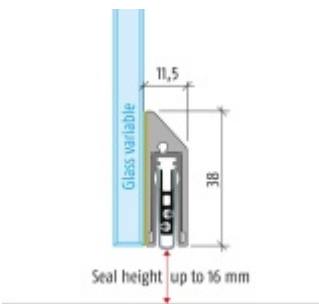

Vlastnosti automatické lišty:

Způsob instalace do dveří:

Vhodné zejména pro dveře z materiálu:

V případě objednávky samostatných profilů do celkové výše 2500,- Kč bez DPH bude k zakázce připočítán manipulační poplatek ve výši 500,- Kč bez DPH. Při objednávce nad 2500,- Kč je cena za kus konečná.

Vaše cena bez DPH

103,47 €

Vaše cena s DPH

125,2 €

Zobrazit produkt