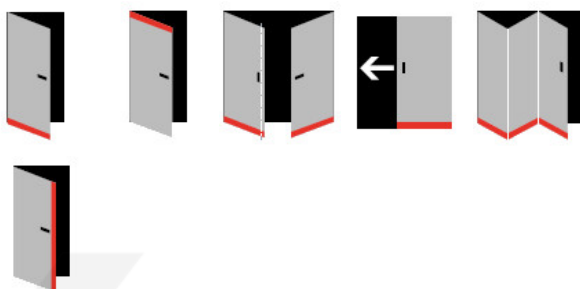

### Hlavní funkce

- Automatická padací lišta pro skleněné, dřevěné, kovové a PVC dveře
- Výška výsuvu až 16 mm
- Úroveň zvukové pohltivosti až 48 dB při optimálním utěsnění
- Úzké těsnění Planet KG-S, lepené na boční stranu pomocí UV lepidla nebo dvojité lepicí pásky
- Připraveno k použití ihned po instalaci díky bočním upevňovacím šroubům
- Jednostranné a tiché ovládání
- Žádné škrábání / vlečení na podlaze díky paralelnímu pádu
- Automatické vyrovnání šikmých podlah
- Vysoce kvalitní silikonový lem, nastavitelný boční výstupek
- Snadné nastavení výšky pádu
- Možnost zkrácení na nejbližší menší skladovou délku
- Záruka 7 let

### Dodávka včetně příslušenství

Kompletní sada se skládá ze zápusťného těsnění, ochranného profilu s připravenou dvojitou lepicí páskou, krycích desek, dorazových desek, upevňovacích šroubů, optické fólie, imbusového klíče.

### Vlastnosti automatické lišty:

### Způsob instalace do dveří: