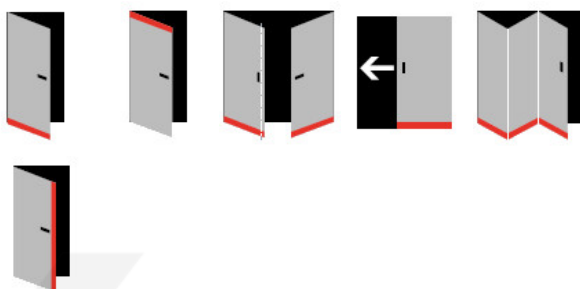

Automatická těsnící lišta Planet KG-S úzká, nalepovací sada Černá tryskaná C35, 584 mm (lze zkrátit do 460 mm)

Planet SWISS [®]

ID produktu: 31998

Automatické dveřní těsnění, vhodné pro protipožární a kouřotěsné dveře, jednostranný spouštěč s paralelním spouštěním a automatickou kompenzací pro šikmé podlahy, ochranný profil ve stříbrném eloxovaném provedení EV1, matně nerezové oceli nebo matně černém eloxovaném provedení C35, k nalepení na boční stranu.

Model lišty: Planet KG-S narrow, FH+RD (požární a kouřotěsné dveře), 48 dB

Hlavní funkce

- Automatická padací lišta pro skleněné, dřevěné, kovové a PVC dveře
- Výška výsuvu až 16 mm
- Úroveň zvukové pohltivosti až 48 dB při optimálním utěsnění
- Úzké těsnění Planet KG-S, lepené na boční stranu pomocí UV lepidla nebo dvojité lepicí pásky
- Připraveno k použití ihned po instalaci díky bočním upevňovacím šroubům
- Jednostranné a tiché ovládání
- Žádné škrábání / vlečení na podlaze díky paralelnímu pádu
- Automatické vyrovnání šikmých podlah
- Vysoce kvalitní silikonový lem, nastavitelný boční výstupek
- Snadné nastavení výšky pádu
- Možnost zkrácení na nejbližší menší skladovou délku
- Záruka 7 let

Dodávka včetně příslušenství

Kompletní sada se skládá ze zápusťného těsnění, ochranného profilu s připravenou dvojitou lepicí páskou, krycích desek, dorazových desek, upevňovacích šroubů, optické fólie, imbusového klíče.

Vlastnosti automatické lišty:

Způsob instalace do dveří:

Vhodné zejména pro dveře z materiálu:

V případě objednávky samostatných profilů do celkové výše 2500,- Kč bez DPH bude k zakázce připočítán manipulační poplatek ve výši 500,- Kč bez DPH. Při objednávce nad 2500,- Kč je cena za kus konečná.