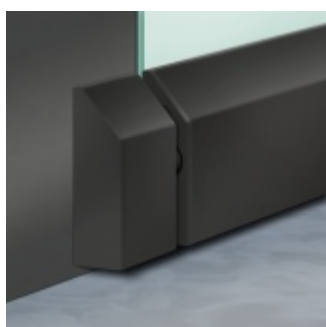

Automatická těsnící lišta Planet KG-S úzká, nalepovací sada Černá tryskaná C35, 584 mm (lze zkrátit do 460 mm)

Planet SWISS [®]

ID produktu: 31998

Automatické dveřní těsnění, vhodné pro protipožární a kouřotěsné dveře, jednostranný spouštěč s paralelním spouštěním a automatickou kompenzací pro šikmé podlahy, ochranný profil ve stříbrném eloxovaném provedení EV1, matně nerezové oceli nebo matně černém eloxovaném provedení C35, k nalepení na boční stranu.

Model lišty: Planet KG-S narrow, FH+RD (požární a kouřotěsné dveře), 48 dB

Hlavní funkce

- Automatická padací lišta pro skleněné, dřevěné, kovové a PVC dveře
- Výška výsuvu až 16 mm
- Úroveň zvukové pohltivosti až 48 dB při optimálním utěsnění
- Úzké těsnění Planet KG-S, lepené na boční stranu pomocí UV lepidla nebo dvojité lepicí pásky
- Připraveno k použití ihned po instalaci díky bočním upevňovacím šroubům
- Jednostranné a tiché ovládání
- Žádné škrábání / vlečení na podlaze díky paralelnímu pádu
- Automatické vyrovnání šikmých podlah
- Vysoce kvalitní silikonový lem, nastavitelný boční výstupek
- Snadné nastavení výšky pádu
- Možnost zkrácení na nejbližší menší skladovou délku
- Záruka 7 let

Dodávka včetně příslušenství

Kompletní sada se skládá ze zápusťného těsnění, ochranného profilu s připravenou dvojitou lepicí páskou, krycích desek, dorazových desek, upevňovacích šroubů, optické fólie, imbusového klíče.