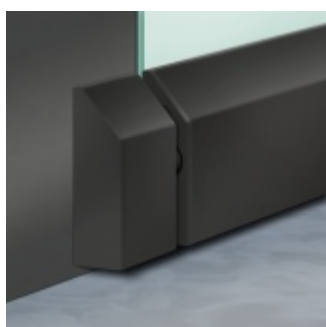

Automatická těsnící lišta Planet KG-S úzká, nalepovací sada Černá tryskaná C35, 584 mm (lze zkrátit do 460 mm)

Planet SWISS [®]

ID produktu: 31998

Automatické dveřní těsnění, vhodné pro protipožární a kouřotěsné dveře, jednostranný spouštěč s paralelním spouštěním a automatickou kompenzací pro šikmé podlahy, ochranný profil ve stříbrném eloxovaném provedení EV1, matně nerezové oceli nebo matně černém eloxovaném provedení C35, k nalepení na boční stranu.

Model lišty: Planet KG-S narrow, FH+RD (požární a kouřotěsné dveře), 48 dB

Hlavní funkce

- Automatická padací lišta pro skleněné, dřevěné, kovové a PVC dveře
- Výška výsuvu až 16 mm
- Úroveň zvukové pohltivosti až 48 dB při optimálním utěsnění
- Úzké těsnění Planet KG-S, lepené na boční stranu pomocí UV lepidla nebo dvojitou lepicí páskou
- Připraveno k použití ihned po instalaci díky bočním upevňovacím šroubům
- Jednostranné a tiché ovládání
- Žádné škrábání / vlečení na podlaze díky paralelnímu pádu
- Automatické vyrovnání šikmých podlah
- Vysoce kvalitní silikonový lem, nastavitelný boční výstupek
- Snadné nastavení výšky pádu
- Možnost zkrácení na nejbližší menší skladovou délku
- Záruka 7 let

Dodávka včetně příslušenství

Kompletní sada se skládá ze zápusťného těsnění, ochranného profilu s připravenou dvojitou lepicí páskou, krycích desek, dorazových desek, upevňovacích šroubů, optické fólie, imbusového klíče.