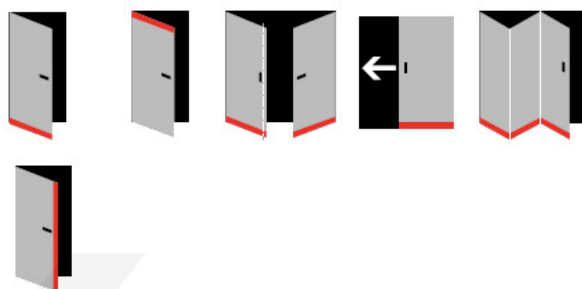

Automatická těsnící lišta Planet KG-S úzká, nalepovací sada Černá tryskaná C35, 584 mm (lze zkrátit do 460 mm)

Planet SWISS [®]

ID produktu: 31998

Automatické dveřní těsnění, vhodné pro protipožární a kouřotěsné dveře, jednostranný spouštěč s paralelním spouštěním a automatickou kompenzací pro šikmé podlahy, ochranný profil ve stříbrném eloxovaném provedení EV1, matně nerezové oceli nebo matně černém eloxovaném provedení C35, k nalepení na boční stranu.

Model lišty: Planet KG-S narrow, FH+RD (požární a kouřotěsné dveře), 48 dB

Hlavní funkce

- Automatická padací lišta pro skleněné, dřevěné, kovové a PVC dveře
- Výška výsuvu až 16 mm
- Úroveň zvukové pohltivosti až 48 dB při optimálním utěsnění
- Úzké těsnění Planet KG-S, lepené na boční stranu pomocí UV lepidla nebo dvojitou lepicí páskou
- Připraveno k použití ihned po instalaci díky bočním upevňovacím šroubům
- Jednostranné a tiché ovládání
- Žádné škrábání / vlečení na podlaze díky paralelnímu pádu
- Automatické vyrovnání šikmých podlah
- Vysoce kvalitní silikonový lem, nastavitelný boční výstupek
- Snadné nastavení výšky pádu
- Možnost zkrácení na nejbližší menší skladovou délku
- Záruka 7 let

Dodávka včetně příslušenství

Kompletní sada se skládá ze zápusťného těsnění, ochranného profilu s připravenou dvojitou lepicí páskou, krycích desek, dorazových desek, upevňovacích šroubů, optické fólie, imbusového klíče.

Vlastnosti automatické lišty:

Způsob instalace do dveří:

Vhodné zejména pro dveře z materiálu:

V případě objednávky samostatných profilů do celkové výše 2500,- Kč bez DPH bude k zakázce připočítán manipulační poplatek ve výši 500,- Kč bez DPH. Při objednávce nad 2500,- Kč je cena za kus konečná.