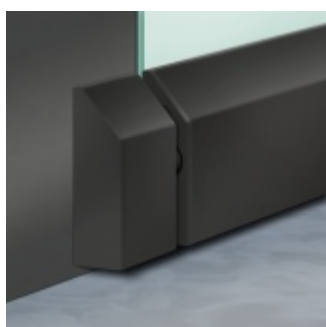

Automatická těsnící lišta Planet KG-S úzká, nalepovací sada Černá tryskaná C35, 459 mm (lze zkrátit do 335 mm)

Planet SWISS [®]

ID produktu: 31999

Automatické dveřní těsnění, vhodné pro protipožární a kouřotěsné dveře, jednostranný spouštěč s paralelním spouštěním a automatickou kompenzací pro šikmé podlahy, ochranný profil ve stříbrném eloxovaném provedení EV1, matné nerezové oceli nebo matně černém eloxovaném provedení C35, k nalepení na boční stranu.

Model lišty: Planet KG-S narrow, FH+RD (požární a kouřotěsné dveře), 48 dB

Hlavní funkce

- Automatická padací lišta pro skleněné, dřevěné, kovové a PVC dveře
- Výška výsuvu až 16 mm
- Úroveň zvukové pohltivosti až 48 dB při optimálním utěsnění
- Úzké těsnění Planet KG-S, lepené na boční stranu pomocí UV lepidla nebo dvojité lepicí pásky
- Připraveno k použití ihned po instalaci díky bočním upevňovacím šroubům
- Jednostranné a tiché ovládání
- Žádné škrábání / vlečení na podlaze díky paralelnímu pádu
- Automatické vyrovnání šikmých podlah
- Vysoce kvalitní silikonový lem, nastavitelný boční výstupek
- Snadné nastavení výšky pádu
- Možnost zkrácení na nejbližší menší skladovou délku
- Záruka 7 let

Dodávka včetně příslušenství

Kompletní sada se skládá ze zápusťného těsnění, ochranného profilu s připravenou dvojitou lepicí páskou, krycích desek, dorazových desek, upevňovacích šroubů, optické fólie, imbusového klíče.