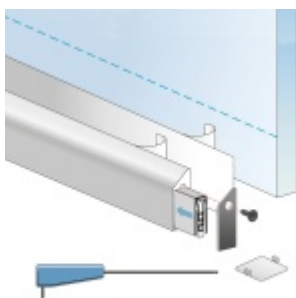

Automatická těsnící lišta Planet KG-S úzká, nalepovací sada Černá tryskaná C35, 459 mm (lze zkrátit do 335 mm)

Planet SWISS

ID produktu: 31999

Automatické dveřní těsnění, vhodné pro protipožární a kouřotěsné dveře, jednostranný spouštěč s paralelním spouštěním a automatickou kompenzací pro šikmé podlahy, ochranný profil ve stříbrném eloxovaném provedení EV1, matně nerezové oceli nebo matně černém eloxovaném provedení C35, k nalepení na boční stranu.

Model lišty: Planet KG-S narrow, FH+RD (požární a kouřotěsné dveře), 48 dB

Hlavní funkce

- Automatická padací lišta pro skleněné, dřevěné, kovové a PVC dveře
- Výška výsuvu až 16 mm
- Úroveň zvukové pohltivosti až 48 dB při optimálním utěsnění
- Úzké těsnění Planet KG-S, lepené na boční stranu pomocí UV lepidla nebo dvojité lepicí pásky
- Připraveno k použití ihned po instalaci díky bočním upevňovacím šroubům
- Jednostranné a tiché ovládání
- Žádné škrábání / vlečení na podlaze díky paralelnímu pádu
- Automatické vyrovnání šikmých podlah
- Vysoce kvalitní silikonový lem, nastavitelný boční výstupek
- Snadné nastavení výšky pádu
- Možnost zkrácení na nejbližší menší skladovou délku
- Záruka 7 let

Dodávka včetně příslušenství

Kompletní sada se skládá ze zápusťného těsnění, ochranného profilu s připravenou dvojitou lepicí páskou, krycích desek, dorazových desek, upevňovacích šroubů, optické fólie, imbusového klíče.