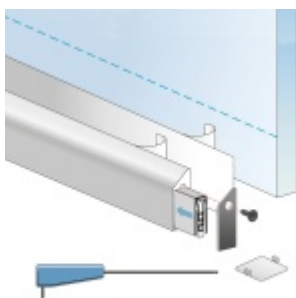

Automatická těsnící lišta Planet KG-S úzká, nalepovací sada Černá tryskaná C35, 459 mm (lze zkrátit do 335 mm)

Planet SWISS [®]

ID produktu: 31999

Automatické dveřní těsnění, vhodné pro protipožární a kouřotěsné dveře, jednostranný spouštěč s paralelním spouštěním a automatickou kompenzací pro šikmé podlahy, ochranný profil ve stříbrném eloxovaném provedení EV1, matně nerezové oceli nebo matně černém eloxovaném provedení C35, k nalepení na boční stranu.

Model lišty: Planet KG-S narrow, FH+RD (požární a kouřotěsné dveře), 48 dB

Hlavní funkce

- Automatická padací lišta pro skleněné, dřevěné, kovové a PVC dveře
- Výška výsuvu až 16 mm
- Úroveň zvukové pohltivosti až 48 dB při optimálním utěsnění
- Úzké těsnění Planet KG-S, lepené na boční stranu pomocí UV lepidla nebo dvojité lepicí pásky
- Připraveno k použití ihned po instalaci díky bočním upevňovacím šroubům
- Jednostranné a tiché ovládání
- Žádné škrábání / vlečení na podlaze díky paralelnímu pádu
- Automatické vyrovnání šikmých podlah
- Vysoce kvalitní silikonový lem, nastavitelný boční výstupek
- Snadné nastavení výšky pádu
- Možnost zkrácení na nejbližší menší skladovou délku
- Záruka 7 let

Dodávka včetně příslušenství

Kompletní sada se skládá ze zápusťného těsnění, ochranného profilu s připravenou dvojitou lepicí páskou, krycích desek, dorazových desek, upevňovacích šroubů, optické fólie, imbusového klíče.

Vlastnosti automatické lišty:

Seal height up to 16 mm

Způsob instalace do dveří:

Vhodné zejména pro dveře z materiálu:

V případě objednávky samostatných profilů do celkové výše 2500,- Kč bez DPH bude k zakázce připočítán manipulační poplatek ve výši 500,- Kč bez DPH. Při objednávce nad 2500,- Kč je cena za kus konečná.