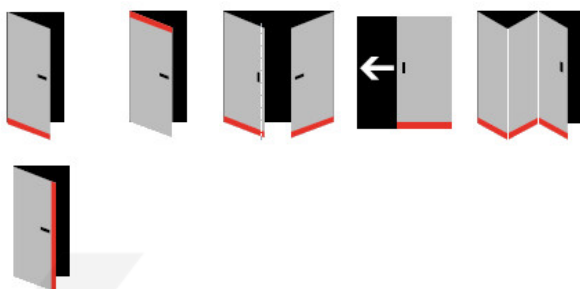

Automatická těsnící lišta Planet KG-S úzká, nalepovací sada Černá tryskaná C35, 459 mm (lze zkrátit do 335 mm)

Planet SWISS [®]

ID produktu: 31999

Automatické dveřní těsnění, vhodné pro protipožární a kouřotěsné dveře, jednostranný spouštěč s paralelním spouštěním a automatickou kompenzací pro šikmé podlahy, ochranný profil ve stříbrném eloxovaném provedení EV1, matně nerezové oceli nebo matně černém eloxovaném provedení C35, k nalepení na boční stranu.

Model lišty: Planet KG-S narrow, FH+RD (požární a kouřotěsné dveře), 48 dB

Hlavní funkce

- Automatická padací lišta pro skleněné, dřevěné, kovové a PVC dveře
- Výška výsuvu až 16 mm
- Úroveň zvukové pohltivosti až 48 dB při optimálním utěsnění
- Úzké těsnění Planet KG-S, lepené na boční stranu pomocí UV lepidla nebo dvojité lepicí pásky
- Připraveno k použití ihned po instalaci díky bočním upevňovacím šroubům
- Jednostranné a tiché ovládání
- Žádné škrábání / vlečení na podlaze díky paralelnímu pádu
- Automatické vyrovnání šikmých podlah
- Vysoce kvalitní silikonový lem, nastavitelný boční výstupek
- Snadné nastavení výšky pádu
- Možnost zkrácení na nejbližší menší skladovou délku
- Záruka 7 let

Dodávka včetně příslušenství

Kompletní sada se skládá ze zápusťného těsnění, ochranného profilu s připravenou dvojitou lepicí páskou, krycích desek, dorazových desek, upevňovacích šroubů, optické fólie, imbusového klíče.

Vlastnosti automatické lišty:

Seal height up to 16 mm

Způsob instalace do dveří:

Vhodné zejména pro dveře z materiálu:

V případě objednávky samostatných profilů do celkové výše 2500,- Kč bez DPH bude k zakázce připočítán manipulační poplatek ve výši 500,- Kč bez DPH. Při objednávce nad 2500,- Kč je cena za kus konečná.