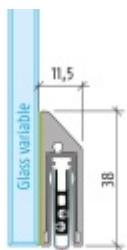

Model lišty: Planet KG-S narrow, FH+RD (požární a kouřotěsné dveře), 48 dB

Hlavní funkce

- Automatická padací lišta pro skleněné, dřevěné, kovové a PVC dveře
- Výška výsuvu až 16 mm
- Úroveň zvukové pohltivosti až 48 dB při optimálním utěsnění
- Úzké těsnění Planet KG-S, lepené na boční stranu pomocí UV lepidla nebo dvojité lepicí pásky
- Připraveno k použití ihned po instalaci díky bočním upevňovacím šroubům
- Jednostranné a tiché ovládání
- Žádné škrábání / vlečení na podlaze díky paralelnímu pádu
- Automatické vyrovnání šikmých podlah
- Vysoce kvalitní silikonový lem, nastavitelný boční výstupek
- Snadné nastavení výšky pádu
- Možnost zkrácení na nejbližší menší skladovou délku
- Záruka 7 let

Dodávka včetně příslušenství

Kompletní sada se skládá ze zápusťného těsnění, ochranného profilu s připravenou dvojitou lepicí páskou, krycích desek, dorazových desek, upevňovacích šroubů, optické fólie, imbusového klíče.

Vlastnosti automatické lišty:

Seal height up to 16 mm

Způsob instalace do dveří:

Vhodné zejména pro dveře z materiálu:

V případě objednávky samostatných profilů do celkové výše 2500,- Kč bez DPH bude k zakázce připočítán manipulační poplatek ve výši 500,- Kč bez DPH. Při objednávce nad 2500,- Kč je cena za kus konečná.