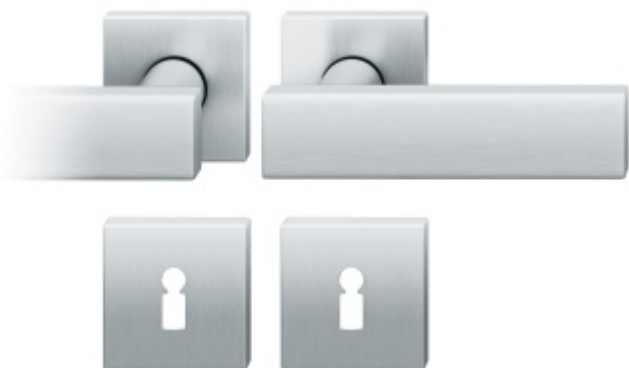

Produktový list

platný k 25. 4. 2026

luxusnikovani.cz
DELIVERED BY EFB

Sada kování FSB model 1003, kl/kl, BB, ER Nerez kartáčovaná, Čtvercová rozeta standardní, Obyčejný klíč, klika / klika

FSB

ID produktu: 31

Design: Johannes Potente

Tvar kliky připomíná úzké dveře. Je to model pro milovníky čistého designu. Dostupné jsou varianty jsou v hliníku a nerez.

Objektová třída 4. dle EN 1906

Kování je univerzální pravolevé včetně vratné pružiny, systém FSB ASL