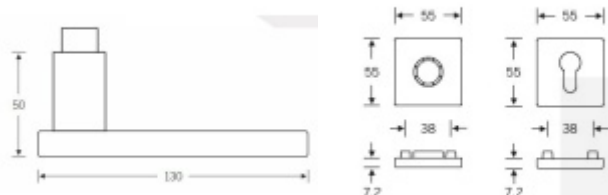

Produktový list

platný k 9. 6. 2026

luxusnikovani.cz
DELIVERED BY EFB

Sada kování FSB model 1003, kl/kl, BB, ER Nerez kartáčovaná, Čtvercová rozeta standardní, Obyčejný klíč, klika / klika

FSB

ID produktu: 31

Design: Johannes Potente

Tvar kliky připomíná úzké dveře. Je to model pro milovníky čistého designu. Dostupné jsou varianty jsou v hliníku a nerez.

Objektová třída 4. dle EN 1906

Kování je univerzální pravolevé včetně vratné pružiny, systém FSB ASL