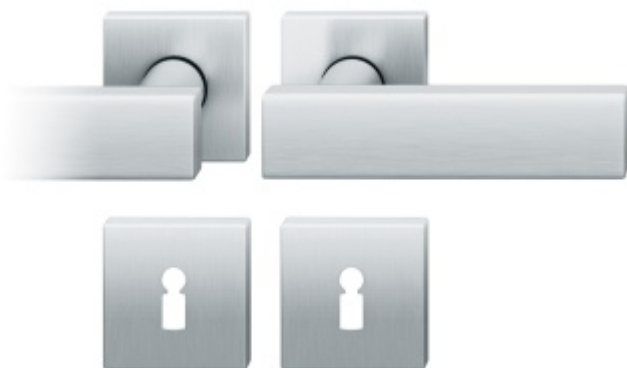

Produktový list

platný k 9. 6. 2026

luxusnikovani.cz
DELIVERED BY EFB

Sada kování FSB model 1003, kl/kl, BB, ER Nerez kartáčovaná, Čtvercová rozeta standardní, Obyčejný klíč, klika / klika

FSB

ID produktu: 31

Design: Johannes Potente

Tvar kliky připomíná úzké dveře. Je to model pro milovníky čistého designu. Dostupné jsou varianty jsou v hliníku a nerez.

Objektová třída 4. dle EN 1906

Kování je univerzální pravolevé včetně vratné pružiny, systém FSB ASL