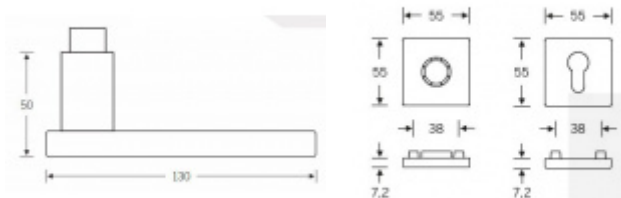

Design: Johannes Potente

Tvar kliky připomíná úzké dveře. Je to model pro milovníky čistého designu. Dostupné jsou varianty jsou v hliníku a nerezí.

Objektová třída 4. dle EN 1906

Kování je univerzální pravolevé včetně vratné pružiny, systém FSB ASL