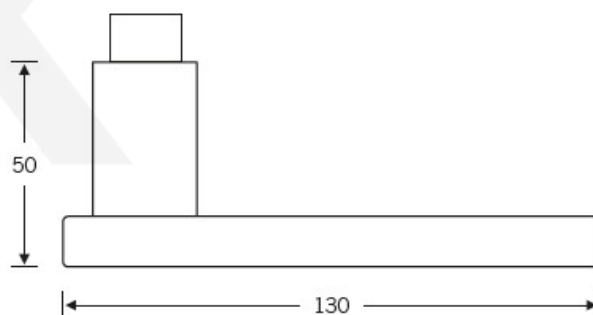

Produktový list

platný k 25. 9. 2022

luxusnikovani.cz
DELIVERED BY EFB

Sada kování FSB model 1003 kl/kl, BB, F1 Eloxovaný hliník, klika / klika, Čtvercová rozeta standardní, Obyčejný klíč

FSB

ID produktu: 32

Design: Johannes Potente

Tvar kliky připomíná úzké dveře. Je to model pro milovníky čistého designu. Dostupné jsou varianty jsou v hliníku a nerezí.

Objektová třída 4. dle EN 1906

Kování je univerzální pravolevé včetně vratné pružiny, systém FSB ASL