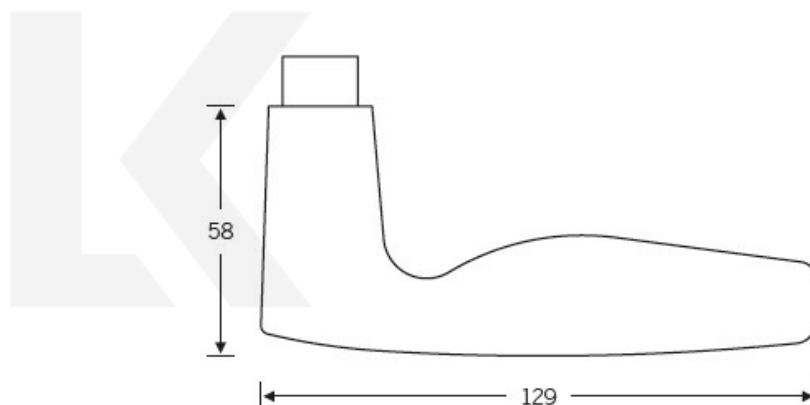

Produktový list

platný k 25. 4. 2026

luxusnikovani.cz
DELIVERED BY EFB

Kování FSB 12 1058 ASL Eloxovaný hliník, klika / klika, Cylindrická vložka

FSB

ID produktu: 320

Design: Johannes Potente

Model FSB 1058 je oblíbený model Johannese Potenteho. Tento model vznikl upravením designu modelu FSB 1051. Také tento model FSB 1058 je součástí stálé expozice designu v MoMA's New York. Dostupné jsou varianty v hliníku a nerezí.