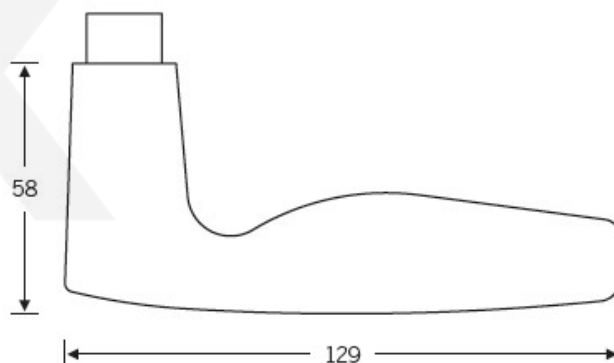

Produktový list

platný k 25. 9. 2022

luxusnikovani.cz
DELIVERED BY EFB

Kování FSB 12 1058 ASL Eloxovaný hliník, klika / klika, Cylindrická vložka

FSB

ID produktu: 320

Design: Johannes Potente

Model FSB 1058 je oblíbený model Johanneese Potenteho. Tento model vznikl upravením designu modelu FSB 1051. Také tento model FSB 1058 je součástí stálé expozice designu v MoMA's New York. Dostupné jsou varianty v hliníku a nerezí.