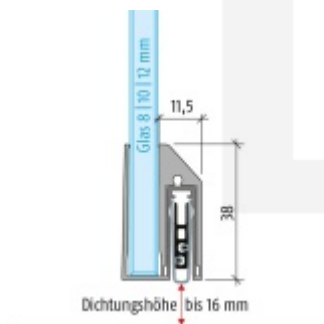

## Automatická těsnící lišta Planet KG-A8 úzká pro skleněné dveře Elox EV1, 1459 mm (lze zkrátit do 1335 mm)

**Planet** SWISS <sup>®</sup>

ID produktu: 32028

Automatické dveřní těsnění Planet KG-A8 úzké RD+FH | 48 dB, vhodné pro protipožární a kouřotěsné dveře, stupeň akustické izolace SK 1-3, jednostranné uvolnění s paralelním spouštěním a automatickou kompenzací pro šikmé podlahy, ochranný profil ze stříbrně eloxované oceli EV1 nebo matně eloxované nerezové oceli.

**Lišta je vhodná pro tloušťku skla 8 mm.**

Model: Planet KG-A8 Narrow, FH+RD, 48 dB

- Výška výsuvu až 16 mm
- Úroveň zvukové pohltivosti až 48 dB při optimálním utěsnění
- Pro jednokřídlé a dvoukřídlé celoskleněné dveře s tloušťkou skla 8 mm.
- Planet KG-A8 úzký pro upevnění a lepení
- Spádové těsnění Planet se vlepuje do úzkého ochranného profilu A8.
- Připraveno k použití ihned po instalaci díky dodaným upeňovacím šroubům.
- Jednostranné a tiché ovládání
- Žádné škrábání / tahání po podlaze díky paralelnímu spádu
- Automatické vyrovnání šikmých podlah
- Vysoce kvalitní silikonový lem, nastavitelný boční výstupek
- Snadné nastavení výšky pádu
- Možnost zkrácení na nejbližší menší skladovou délku
- Záruka 7 let