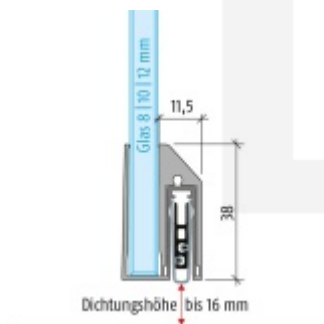

Automatická těsnící lišta Planet KG-A8 úzká pro skleněné dveře Elox EV1, 1459 mm (lze zkrátit do 1335 mm)

Planet SWISS [®]

ID produktu: 32028

Automatické dveřní těsnění Planet KG-A8 úzké RD+FH | 48 dB, vhodné pro protipožární a kouřotěsné dveře, stupeň akustické izolace SK 1-3, jednostranné uvolnění s paralelním spouštěním a automatickou kompenzací pro šikmé podlahy, ochranný profil ze stříbrně eloxované oceli EV1 nebo matně eloxované nerezové oceli.

Lišta je vhodná pro tloušťku skla 8 mm.

Model: Planet KG-A8 Narrow, FH+RD, 48 dB

- Výška výsuvu až 16 mm
- Úroveň zvukové pohltivosti až 48 dB při optimálním utěsnění
- Pro jednokřídlé a dvoukřídlé celoskleněné dveře s tloušťkou skla 8 mm.
- Planet KG-A8 úzký pro upevnění a lepení
- Spádové těsnění Planet se vlepuje do úzkého ochranného profilu A8.
- Připraveno k použití ihned po instalaci díky dodaným upevňovacím šroubům.
- Jednostranné a tiché ovládání
- Žádné škrábání / tahání po podlaze díky paralelnímu spádu
- Automatické vyrovnání šikmých podlah
- Vysoce kvalitní silikonový lem, nastavitelný boční výstupek
- Snadné nastavení výšky pádu
- Možnost zkrácení na nejbližší menší skladovou délku
- Záruka 7 let