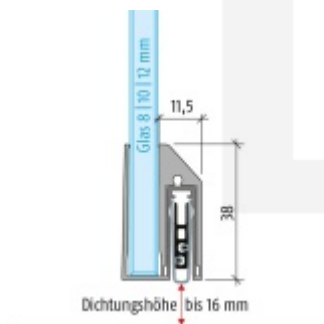

Automatická těsnící lišta Planet KG-A8 úzká pro skleněné dveře Elox EV1, 1334 mm (lze zkrátit do 1210 mm)

Planet SWISS [®]

ID produktu: 32029

Automatické dveřní těsnění Planet KG-A8 úzké RD+FH | 48 dB, vhodné pro protipožární a kouřotěsné dveře, stupeň akustické izolace SK 1-3, jednostranné uvolnění s paralelním spouštěním a automatickou kompenzací pro šikmé podlahy, ochranný profil ze stříbrně eloxované oceli EV1 nebo matně eloxované nerezové oceli.

Lišta je vhodná pro tloušťku skla 8 mm.

Model: Planet KG-A8 Narrow, FH+RD, 48 dB

- Výška výsuvu až 16 mm
- Úroveň zvukové pohltivosti až 48 dB při optimálním utěsnění
- Pro jednokřídlé a dvoukřídlé celoskleněné dveře s tloušťkou skla 8 mm.
- Planet KG-A8 úzký pro upevnění a lepení
- Spádové těsnění Planet se vlepuje do úzkého ochranného profilu A8.
- Připraveno k použití ihned po instalaci díky dodaným upevňovacím šroubům.
- Jednostranné a tiché ovládání
- Žádné škrábání / tahání po podlaze díky paralelnímu spádu
- Automatické vyrovnání šikmých podlah
- Vysoce kvalitní silikonový lem, nastavitelný boční výstupek
- Snadné nastavení výšky pádu
- Možnost zkrácení na nejbližší menší skladovou délku
- Záruka 7 let