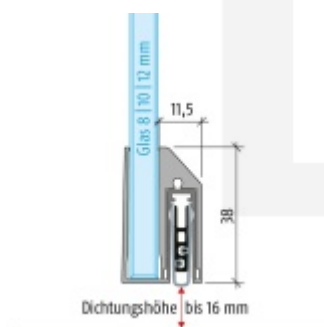

Automatická těsnící lišta Planet KG-A8 úzká pro skleněné dveře Elox EV1, 1334 mm (lze zkrátit do 1210 mm)

Planet SWISS [®]

ID produktu: 32029

Automatické dveřní těsnění Planet KG-A8 úzké RD+FH | 48 dB, vhodné pro protipožární a kouřotěsné dveře, stupeň akustické izolace SK 1-3, jednostranné uvolnění s paralelním spouštěním a automatickou kompenzací pro šikmé podlahy, ochranný profil ze stříbrně eloxované oceli EV1 nebo matně eloxované nerezové oceli.

Lišta je vhodná pro tloušťku skla 8 mm.

Model: Planet KG-A8 Narrow, FH+RD, 48 dB

- Výška výsuvu až 16 mm
- Úroveň zvukové pohltivosti až 48 dB při optimálním utěsnění
- Pro jednokřídlé a dvoukřídlé celoskleněné dveře s tloušťkou skla 8 mm.
- Planet KG-A8 úzký pro upevnění a lepení
- Spádové těsnění Planet se vlepuje do úzkého ochranného profilu A8.
- Připraveno k použití ihned po instalaci díky dodaným upeňovacím šroubům.
- Jednostranné a tiché ovládání
- Žádné škrábání / tahání po podlaze díky paralelnímu spádu
- Automatické vyrovnání šikmých podlah
- Vysoce kvalitní silikonový lem, nastavitelný boční výstupek
- Snadné nastavení výšky pádu
- Možnost zkrácení na nejbližší menší skladovou délku
- Záruka 7 let