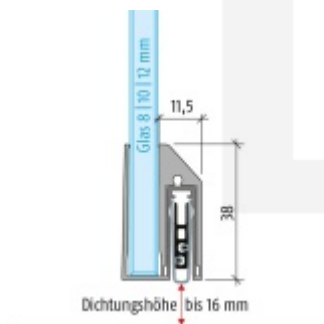

## Automatická těsnící lišta Planet KG-A8 úzká pro skleněné dveře Elox EV1, 1334 mm (lze zkrátit do 1210 mm)

**Planet** SWISS <sup>®</sup>

ID produktu: 32029

Automatické dveřní těsnění Planet KG-A8 úzké RD+FH | 48 dB, vhodné pro protipožární a kouřotěsné dveře, stupeň akustické izolace SK 1-3, jednostranné uvolnění s paralelním spouštěním a automatickou kompenzací pro šikmé podlahy, ochranný profil ze stříbrně eloxované oceli EV1 nebo matně eloxované nerezové oceli.

**Lišta je vhodná pro tloušťku skla 8 mm.**

Model: Planet KG-A8 Narrow, FH+RD, 48 dB

- Výška výsuvu až 16 mm
- Úroveň zvukové pohltivosti až 48 dB při optimálním utěsnění
- Pro jednokřídlé a dvoukřídlé celoskleněné dveře s tloušťkou skla 8 mm.
- Planet KG-A8 úzký pro upevnění a lepení
- Spádové těsnění Planet se vlepuje do úzkého ochranného profilu A8.
- Připraveno k použití ihned po instalaci díky dodaným upeňovacím šroubům.
- Jednostranné a tiché ovládání
- Žádné škrábání / tahání po podlaze díky paralelnímu spádu
- Automatické vyrovnání šikmých podlah
- Vysoce kvalitní silikonový lem, nastavitelný boční výstupek
- Snadné nastavení výšky pádu
- Možnost zkrácení na nejbližší menší skladovou délku
- Záruka 7 let