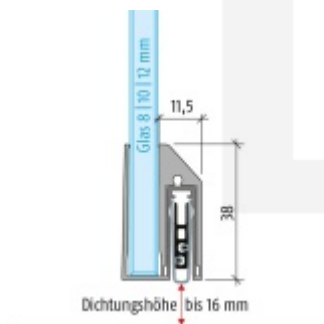

Automatická těsnící lišta Planet KG-A8 úzká pro skleněné dveře Elox EV1, 1209 mm (lze zkrátit do 1085 mm)

Planet SWISS [®]

ID produktu: 32030

Automatické dveřní těsnění Planet KG-A8 úzké RD+FH | 48 dB, vhodné pro protipožární a kouřotěsné dveře, stupeň akustické izolace SK 1-3, jednostranné uvolnění s paralelním spouštěním a automatickou kompenzací pro šikmé podlahy, ochranný profil ze stříbrně eloxované oceli EV1 nebo matně eloxované nerezové oceli.

Lišta je vhodná pro tloušťku skla 8 mm.

Model: Planet KG-A8 Narrow, FH+RD, 48 dB

- Výška výsuvu až 16 mm
- Úroveň zvukové pohltivosti až 48 dB při optimálním utěsnění
- Pro jednokřídlé a dvoukřídlé celoskleněné dveře s tloušťkou skla 8 mm.
- Planet KG-A8 úzký pro upevnění a lepení
- Spádové těsnění Planet se vlepuje do úzkého ochranného profilu A8.
- Připraveno k použití ihned po instalaci díky dodaným upevňovacím šroubům.
- Jednostranné a tiché ovládání
- Žádné škrábání / tahání po podlaze díky paralelnímu spádu
- Automatické vyrovnání šikmých podlah
- Vysoce kvalitní silikonový lem, nastavitelný boční výstupek
- Snadné nastavení výšky pádu
- Možnost zkrácení na nejbližší menší skladovou délku
- Záruka 7 let