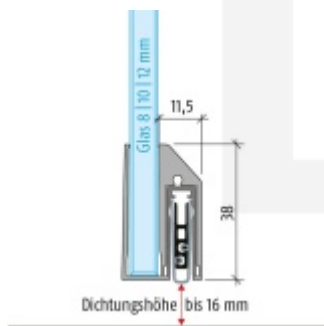

Automatická těsnící lišta Planet KG-A8 úzká pro skleněné dveře Elox EV1, 1084 mm (lze zkrátit do 960 mm)

Planet SWISS [®]

ID produktu: 32031

Automatické dveřní těsnění Planet KG-A8 úzké RD+FH | 48 dB, vhodné pro protipožární a kouřotěsné dveře, stupeň akustické izolace SK 1-3, jednostranné uvolnění s paralelním spouštěním a automatickou kompenzací pro šikmé podlahy, ochranný profil ze stříbrně eloxované oceli EV1 nebo matně eloxované nerezové oceli.

Lišta je vhodná pro tloušťku skla 8 mm.

Model: Planet KG-A8 Narrow, FH+RD, 48 dB

- Výška výsuvu až 16 mm
- Úroveň zvukové pohltivosti až 48 dB při optimálním utěsnění
- Pro jednokřídlé a dvoukřídlé celoskleněné dveře s tloušťkou skla 8 mm.
- Planet KG-A8 úzký pro upevnění a lepení
- Spádové těsnění Planet se vlepuje do úzkého ochranného profilu A8.
- Připraveno k použití ihned po instalaci díky dodaným upevňovacím šroubům.
- Jednostranné a tiché ovládání
- Žádné škrábání / tahání po podlaze díky paralelnímu spádu
- Automatické vyrovnání šikmých podlah
- Vysoce kvalitní silikonový lem, nastavitelný boční výstupek
- Snadné nastavení výšky pádu
- Možnost zkrácení na nejbližší menší skladovou délku
- Záruka 7 let