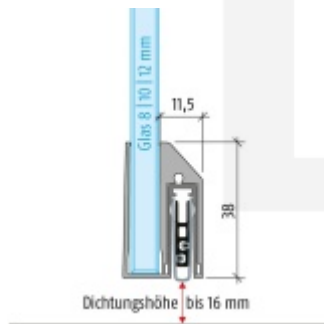

Automatická těsnící lišta Planet KG-A8 úzká pro skleněné dveře Elox EV1, 1084 mm (lze zkrátit do 960 mm)

Planet SWISS [®]

ID produktu: 32031

Automatické dveřní těsnění Planet KG-A8 úzké RD+FH | 48 dB, vhodné pro protipožární a kouřotěsné dveře, stupeň akustické izolace SK 1-3, jednostranné uvolnění s paralelním spouštěním a automatickou kompenzací pro šikmé podlahy, ochranný profil ze stříbrně eloxované oceli EV1 nebo matně eloxované nerezové oceli.

Lišta je vhodná pro tloušťku skla 8 mm.

Model: Planet KG-A8 Narrow, FH+RD, 48 dB

- Výška výsuvu až 16 mm
- Úroveň zvukové pohltivosti až 48 dB při optimálním utěsnění
- Pro jednokřídlé a dvoukřídlé celoskleněné dveře s tloušťkou skla 8 mm.
- Planet KG-A8 úzký pro upevnění a lepení
- Spádové těsnění Planet se vlepuje do úzkého ochranného profilu A8.
- Připraveno k použití ihned po instalaci díky dodaným upeňovacím šroubům.
- Jednostranné a tiché ovládání
- Žádné škrábání / tahání po podlaze díky paralelnímu spádu
- Automatické vyrovnání šikmých podlah
- Vysoce kvalitní silikonový lem, nastavitelný boční výstupek
- Snadné nastavení výšky pádu
- Možnost zkrácení na nejbližší menší skladovou délku
- Záruka 7 let