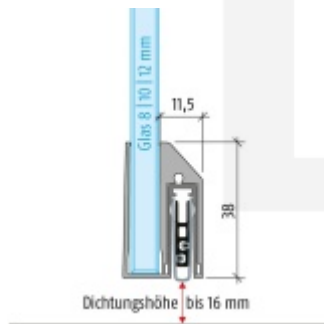

## Automatická těsnící lišta Planet KG-A8 úzká pro skleněné dveře Elox EV1, 1084 mm (lze zkrátit do 960 mm)

**Planet** SWISS <sup>®</sup>

ID produktu: 32031

Automatické dveřní těsnění Planet KG-A8 úzké RD+FH | 48 dB, vhodné pro protipožární a kouřotěsné dveře, stupeň akustické izolace SK 1-3, jednostranné uvolnění s paralelním spouštěním a automatickou kompenzací pro šikmé podlahy, ochranný profil ze stříbrně eloxované oceli EV1 nebo matně eloxované nerezové oceli.

**Lišta je vhodná pro tloušťku skla 8 mm.**

Model: Planet KG-A8 Narrow, FH+RD, 48 dB

- Výška výsuvu až 16 mm
- Úroveň zvukové pohltivosti až 48 dB při optimálním utěsnění
- Pro jednokřídlé a dvoukřídlé celoskleněné dveře s tloušťkou skla 8 mm.
- Planet KG-A8 úzký pro upevnění a lepení
- Spádové těsnění Planet se vlepuje do úzkého ochranného profilu A8.
- Připraveno k použití ihned po instalaci díky dodaným upevňovacím šroubům.
- Jednostranné a tiché ovládání
- Žádné škrábání / tahání po podlaze díky paralelnímu spádu
- Automatické vyrovnání šikmých podlah
- Vysoce kvalitní silikonový lem, nastavitelný boční výstupek
- Snadné nastavení výšky pádu
- Možnost zkrácení na nejbližší menší skladovou délku
- Záruka 7 let