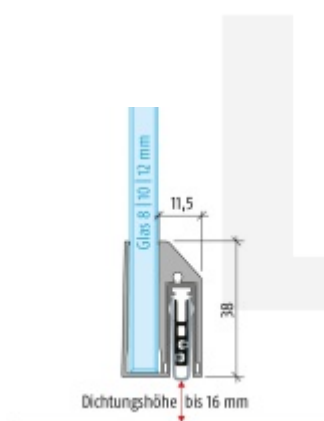

## Automatická těsnící lišta Planet KG-A8 úzká pro skleněné dveře Elox EV1, 959 mm (lze zkrátit do 835 mm)

**Planet** SWISS <sup>®</sup>

ID produktu: 32032

Automatické dveřní těsnění Planet KG-A8 úzké RD+FH | 48 dB, vhodné pro protipožární a kouřotěsné dveře, stupeň akustické izolace SK 1-3, jednostranné uvolnění s paralelním spouštěním a automatickou kompenzací pro šikmé podlahy, ochranný profil ze stříbrně eloxované oceli EV1 nebo matně eloxované nerezové oceli.

**Lišta je vhodná pro tloušťku skla 8 mm.**

Model: Planet KG-A8 Narrow, FH+RD, 48 dB

- Výška výsuvu až 16 mm
- Úroveň zvukové pohltivosti až 48 dB při optimálním utěsnění
- Pro jednokřídlé a dvoukřídlé celoskleněné dveře s tloušťkou skla 8 mm.
- Planet KG-A8 úzký pro upevnění a lepení
- Spádové těsnění Planet se vlepuje do úzkého ochranného profilu A8.
- Připraveno k použití ihned po instalaci díky dodaným upevňovacím šroubům.
- Jednostranné a tiché ovládání
- Žádné škrábání / tahání po podlaze díky paralelnímu spádu
- Automatické vyrovnání šikmých podlah
- Vysoce kvalitní silikonový lem, nastavitelný boční výstupek
- Snadné nastavení výšky pádu
- Možnost zkrácení na nejbližší menší skladovou délku
- Záruka 7 let