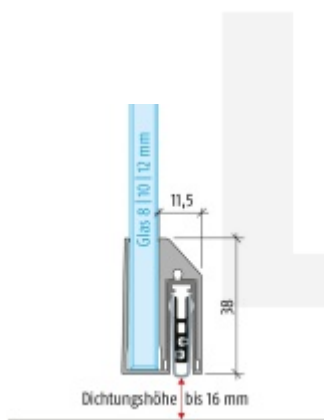

Automatická těsnící lišta Planet KG-A8 úzká pro skleněné dveře Elox EV1, 959 mm (lze zkrátit do 835 mm)

Planet SWISS [®]

ID produktu: 32032

Automatické dveřní těsnění Planet KG-A8 úzké RD+FH | 48 dB, vhodné pro protipožární a kouřotěsné dveře, stupeň akustické izolace SK 1-3, jednostranné uvolnění s paralelním spouštěním a automatickou kompenzací pro šikmé podlahy, ochranný profil ze stříbrně eloxované oceli EV1 nebo matně eloxované nerezové oceli.

Lišta je vhodná pro tloušťku skla 8 mm.

Model: Planet KG-A8 Narrow, FH+RD, 48 dB

- Výška výsuvu až 16 mm
- Úroveň zvukové pohltivosti až 48 dB při optimálním utěsnění
- Pro jednokřídlé a dvoukřídlé celoskleněné dveře s tloušťkou skla 8 mm.
- Planet KG-A8 úzký pro upevnění a lepení
- Spádové těsnění Planet se vlepuje do úzkého ochranného profilu A8.
- Připraveno k použití ihned po instalaci díky dodaným upeňovacím šroubům.
- Jednostranné a tiché ovládání
- Žádné škrábání / tahání po podlaze díky paralelnímu spádu
- Automatické vyrovnání šikmých podlah
- Vysoce kvalitní silikonový lem, nastavitelný boční výstupek
- Snadné nastavení výšky pádu
- Možnost zkrácení na nejbližší menší skladovou délku
- Záruka 7 let