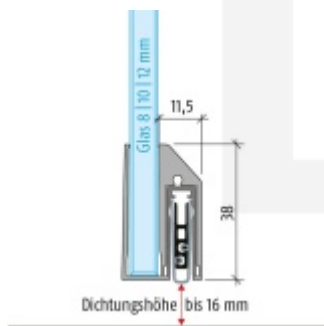

Automatická těsnící lišta Planet KG-A8 úzká pro skleněné dveře Elox EV1, 834 mm (lze zkrátit do 710 mm)

Planet SWISS [®]

ID produktu: 32033

Automatické dveřní těsnění Planet KG-A8 úzké RD+FH | 48 dB, vhodné pro protipožární a kouřotěsné dveře, stupeň akustické izolace SK 1-3, jednostranné uvolnění s paralelním spouštěním a automatickou kompenzací pro šikmé podlahy, ochranný profil ze stříbrně eloxované oceli EV1 nebo matně eloxované nerezové oceli.

Lišta je vhodná pro tloušťku skla 8 mm.

Model: Planet KG-A8 Narrow, FH+RD, 48 dB

- Výška výsuvu až 16 mm
- Úroveň zvukové pohltivosti až 48 dB při optimálním utěsnění
- Pro jednokřídlé a dvoukřídlé celoskleněné dveře s tloušťkou skla 8 mm.
- Planet KG-A8 úzký pro upevnění a lepení
- Spádové těsnění Planet se vlepuje do úzkého ochranného profilu A8.
- Připraveno k použití ihned po instalaci díky dodaným upeňovacím šroubům.
- Jednostranné a tiché ovládání
- Žádné škrábání / tahání po podlaze díky paralelnímu spádu
- Automatické vyrovnání šikmých podlah
- Vysoce kvalitní silikonový lem, nastavitelný boční výstupek
- Snadné nastavení výšky pádu
- Možnost zkrácení na nejbližší menší skladovou délku
- Záruka 7 let