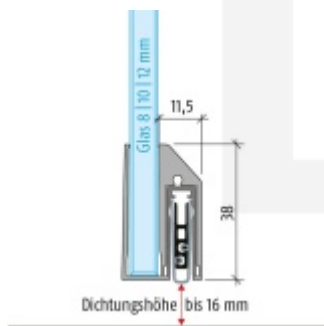

Automatická těsnící lišta Planet KG-A8 úzká pro skleněné dveře Elox EV1, 834 mm (lze zkrátit do 710 mm)

Planet SWISS [®]

ID produktu: 32033

Automatické dveřní těsnění Planet KG-A8 úzké RD+FH | 48 dB, vhodné pro protipožární a kouřotěsné dveře, stupeň akustické izolace SK 1-3, jednostranné uvolnění s paralelním spouštěním a automatickou kompenzací pro šikmé podlahy, ochranný profil ze stříbrně eloxované oceli EV1 nebo matně eloxované nerezové oceli.

Lišta je vhodná pro tloušťku skla 8 mm.

Model: Planet KG-A8 Narrow, FH+RD, 48 dB

- Výška výsuvu až 16 mm
- Úroveň zvukové pohltivosti až 48 dB při optimálním utěsnění
- Pro jednokřídlé a dvoukřídlé celoskleněné dveře s tloušťkou skla 8 mm.
- Planet KG-A8 úzký pro upevnění a lepení
- Spádové těsnění Planet se vlepuje do úzkého ochranného profilu A8.
- Připraveno k použití ihned po instalaci díky dodaným upevňovacím šroubům.
- Jednostranné a tiché ovládání
- Žádné škrábání / tahání po podlaze díky paralelnímu spádu
- Automatické vyrovnání šikmých podlah
- Vysoce kvalitní silikonový lem, nastavitelný boční výstupek
- Snadné nastavení výšky pádu
- Možnost zkrácení na nejbližší menší skladovou délku
- Záruka 7 let