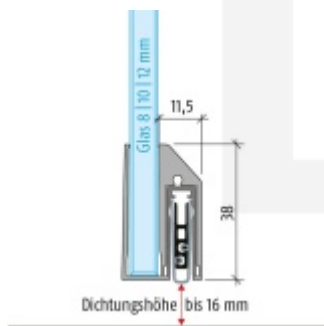

Automatická těsnící lišta Planet KG-A8 úzká pro skleněné dveře Elox EV1, 709 mm (lze zkrátit do 585 mm)

Planet SWISS [®]

ID produktu: 32034

Automatické dveřní těsnění Planet KG-A8 úzké RD+FH | 48 dB, vhodné pro protipožární a kouřotěsné dveře, stupeň akustické izolace SK 1-3, jednostranné uvolnění s paralelním spouštěním a automatickou kompenzací pro šikmé podlahy, ochranný profil ze stříbrně eloxované oceli EV1 nebo matně eloxované nerezové oceli.

Lišta je vhodná pro tloušťku skla 8 mm.

Model: Planet KG-A8 Narrow, FH+RD, 48 dB

- Výška výsuvu až 16 mm
- Úroveň zvukové pohltivosti až 48 dB při optimálním utěsnění
- Pro jednokřídlé a dvoukřídlé celoskleněné dveře s tloušťkou skla 8 mm.
- Planet KG-A8 úzký pro upevnění a lepení
- Spádové těsnění Planet se vlepuje do úzkého ochranného profilu A8.
- Připraveno k použití ihned po instalaci díky dodaným upevňovacím šroubům.
- Jednostranné a tiché ovládání
- Žádné škrábání / tahání po podlaze díky paralelnímu spádu
- Automatické vyrovnání šikmých podlah
- Vysoce kvalitní silikonový lem, nastavitelný boční výstupek
- Snadné nastavení výšky pádu
- Možnost zkrácení na nejbližší menší skladovou délku
- Záruka 7 let