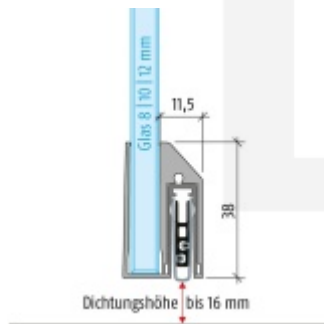

## Automatická těsnící lišta Planet KG-A8 úzká pro skleněné dveře Elox EV1, 709 mm (lze zkrátit do 585 mm)

**Planet** SWISS <sup>®</sup>

ID produktu: 32034

Automatické dveřní těsnění Planet KG-A8 úzké RD+FH | 48 dB, vhodné pro protipožární a kouřotěsné dveře, stupeň akustické izolace SK 1-3, jednostranné uvolnění s paralelním spouštěním a automatickou kompenzací pro šikmé podlahy, ochranný profil ze stříbrně eloxované oceli EV1 nebo matně eloxované nerezové oceli.

**Lišta je vhodná pro tloušťku skla 8 mm.**

Model: Planet KG-A8 Narrow, FH+RD, 48 dB

- Výška výsuvu až 16 mm
- Úroveň zvukové pohltivosti až 48 dB při optimálním utěsnění
- Pro jednokřídlé a dvoukřídlé celoskleněné dveře s tloušťkou skla 8 mm.
- Planet KG-A8 úzký pro upevnění a lepení
- Spádové těsnění Planet se vlepuje do úzkého ochranného profilu A8.
- Připraveno k použití ihned po instalaci díky dodaným upeňovacím šroubům.
- Jednostranné a tiché ovládání
- Žádné škrábání / tahání po podlaze díky paralelnímu spádu
- Automatické vyrovnání šikmých podlah
- Vysoce kvalitní silikonový lem, nastavitelný boční výstupek
- Snadné nastavení výšky pádu
- Možnost zkrácení na nejbližší menší skladovou délku
- Záruka 7 let