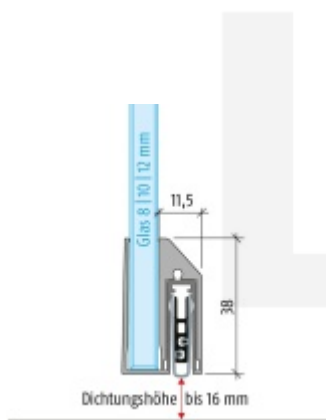

Automatická těsnící lišta Planet KG-A8 úzká pro skleněné dveře Elox EV1, 584 mm (lze zkrátit do 460 mm)

Planet SWISS [®]

ID produktu: 32035

Automatické dveřní těsnění Planet KG-A8 úzké RD+FH | 48 dB, vhodné pro protipožární a kouřotěsné dveře, stupeň akustické izolace SK 1-3, jednostranné uvolnění s paralelním spouštěním a automatickou kompenzací pro šikmé podlahy, ochranný profil ze stříbrně eloxované oceli EV1 nebo matně eloxované nerezové oceli.

Lišta je vhodná pro tloušťku skla 8 mm.

Model: Planet KG-A8 Narrow, FH+RD, 48 dB

- Výška výsuvu až 16 mm
- Úroveň zvukové pohltivosti až 48 dB při optimálním utěsnění
- Pro jednokřídlé a dvoukřídlé celoskleněné dveře s tloušťkou skla 8 mm.
- Planet KG-A8 úzký pro upevnění a lepení
- Spádové těsnění Planet se vlepuje do úzkého ochranného profilu A8.
- Připraveno k použití ihned po instalaci díky dodaným upevňovacím šroubům.
- Jednostranné a tiché ovládání
- Žádné škrábání / tahání po podlaze díky paralelnímu spádu
- Automatické vyrovnání šikmých podlah
- Vysoce kvalitní silikonový lem, nastavitelný boční výstupek
- Snadné nastavení výšky pádu
- Možnost zkrácení na nejbližší menší skladovou délku
- Záruka 7 let