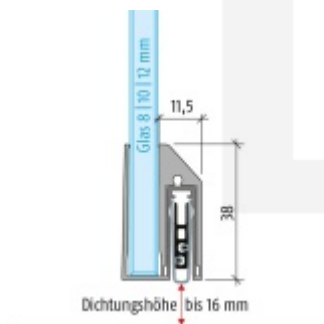

Automatická těsnící lišta Planet KG-A8 úzká pro skleněné dveře Elox EV1, 584 mm (lze zkrátit do 460 mm)

Planet SWISS [®]

ID produktu: 32035

Automatické dveřní těsnění Planet KG-A8 úzké RD+FH | 48 dB, vhodné pro protipožární a kouřotěsné dveře, stupeň akustické izolace SK 1-3, jednostranné uvolnění s paralelním spouštěním a automatickou kompenzací pro šikmé podlahy, ochranný profil ze stříbrně eloxované oceli EV1 nebo matně eloxované nerezové oceli.

Lišta je vhodná pro tloušťku skla 8 mm.

Model: Planet KG-A8 Narrow, FH+RD, 48 dB

- Výška výsuvu až 16 mm
- Úroveň zvukové pohltivosti až 48 dB při optimálním utěsnění
- Pro jednokřídlé a dvoukřídlé celoskleněné dveře s tloušťkou skla 8 mm.
- Planet KG-A8 úzký pro upevnění a lepení
- Spádové těsnění Planet se vlepuje do úzkého ochranného profilu A8.
- Připraveno k použití ihned po instalaci díky dodaným upevňovacím šroubům.
- Jednostranné a tiché ovládání
- Žádné škrábání / tahání po podlaze díky paralelnímu spádu
- Automatické vyrovnání šikmých podlah
- Vysoce kvalitní silikonový lem, nastavitelný boční výstupek
- Snadné nastavení výšky pádu
- Možnost zkrácení na nejbližší menší skladovou délku
- Záruka 7 let