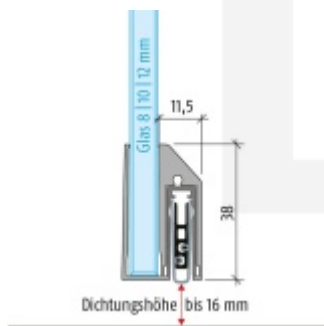

Automatická těsnící lišta Planet KG-A8 úzká pro skleněné dveře Elox EV1, 459 mm (lze zkrátit do 335 mm)

Planet SWISS [®]

ID produktu: 32036

Automatické dveřní těsnění Planet KG-A8 úzké RD+FH | 48 dB, vhodné pro protipožární a kouřotěsné dveře, stupeň akustické izolace SK 1-3, jednostranné uvolnění s paralelním spouštěním a automatickou kompenzací pro šikmé podlahy, ochranný profil ze stříbrně eloxované oceli EV1 nebo matně eloxované nerezové oceli.

Lišta je vhodná pro tloušťku skla 8 mm.

Model: Planet KG-A8 Narrow, FH+RD, 48 dB

- Výška výsuvu až 16 mm
- Úroveň zvukové pohltivosti až 48 dB při optimálním utěsnění
- Pro jednokřídlé a dvoukřídlé celoskleněné dveře s tloušťkou skla 8 mm.
- Planet KG-A8 úzký pro upevnění a lepení
- Spádové těsnění Planet se vlepuje do úzkého ochranného profilu A8.
- Připraveno k použití ihned po instalaci díky dodaným upevňovacím šroubům.
- Jednostranné a tiché ovládání
- Žádné škrábání / tahání po podlaze díky paralelnímu spádu
- Automatické vyrovnání šikmých podlah
- Vysoce kvalitní silikonový lem, nastavitelný boční výstupek
- Snadné nastavení výšky pádu
- Možnost zkrácení na nejbližší menší skladovou délku
- Záruka 7 let