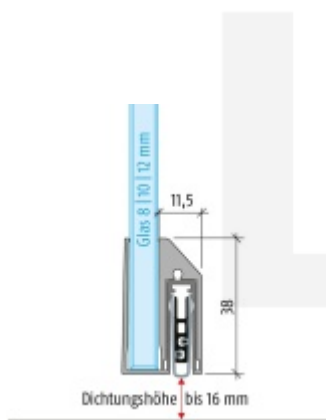

## Automatická těsnící lišta Planet KG-A8 úzká pro skleněné dveře Elox EV1, 459 mm (lze zkrátit do 335 mm)

**Planet** SWISS <sup>®</sup>

ID produktu: 32036

Automatické dveřní těsnění Planet KG-A8 úzké RD+FH | 48 dB, vhodné pro protipožární a kouřotěsné dveře, stupeň akustické izolace SK 1-3, jednostranné uvolnění s paralelním spouštěním a automatickou kompenzací pro šikmé podlahy, ochranný profil ze stříbrně eloxované oceli EV1 nebo matně eloxované nerezové oceli.

**Lišta je vhodná pro tloušťku skla 8 mm.**

Model: Planet KG-A8 Narrow, FH+RD, 48 dB

- Výška výsuvu až 16 mm
- Úroveň zvukové pohltivosti až 48 dB při optimálním utěsnění
- Pro jednokřídlé a dvoukřídlé celoskleněné dveře s tloušťkou skla 8 mm.
- Planet KG-A8 úzký pro upevnění a lepení
- Spádové těsnění Planet se vlepuje do úzkého ochranného profilu A8.
- Připraveno k použití ihned po instalaci díky dodaným upeňovacím šroubům.
- Jednostranné a tiché ovládání
- Žádné škrábání / tahání po podlaze díky paralelnímu spádu
- Automatické vyrovnání šikmých podlah
- Vysoce kvalitní silikonový lem, nastavitelný boční výstupek
- Snadné nastavení výšky pádu
- Možnost zkrácení na nejbližší menší skladovou délku
- Záruka 7 let