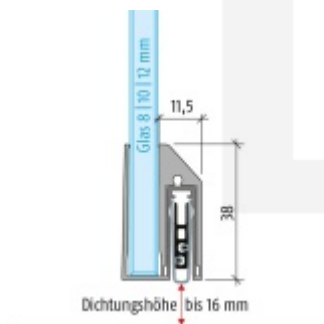

Automatická těsnící lišta Planet KG-A8 úzká pro skleněné dveře Nerez kartáčovaná, 1459 mm (lze zkrátit do 1335 mm)

Planet swiss

ID produktu: 32037

Automatické dveřní těsnění Planet KG-A8 úzké RD+FH | 48 dB, vhodné pro protipožární a kouřotěsné dveře, stupeň akustické izolace SK 1-3, jednostranné uvolnění s paralelním spouštěním a automatickou kompenzací pro šikmé podlahy, ochranný profil ze stříbrně eloxované oceli EV1 nebo matně eloxované nerezové oceli.

Lišta je vhodná pro tloušťku skla 8 mm.

Model: Planet KG-A8 Narrow, FH+RD, 48 dB

- Výška výsuvu až 16 mm
- Úroveň zvukové pohltivosti až 48 dB při optimálním utěsnění
- Pro jednokřídlé a dvoukřídlé celoskleněné dveře s tloušťkou skla 8 mm.
- Planet KG-A8 úzký pro upevnění a lepení
- Spádové těsnění Planet se vlepuje do úzkého ochranného profilu A8.
- Připraveno k použití ihned po instalaci díky dodaným upevňovacím šroubům.
- Jednostranné a tiché ovládání
- Žádné škrábání / tahání po podlaze díky paralelnímu spádu
- Automatické vyrovnání šikmých podlah
- Vysoce kvalitní silikonový lem, nastavitelný boční výstupek
- Snadné nastavení výšky pádu
- Možnost zkrácení na nejbližší menší skladovou délku
- Záruka 7 let