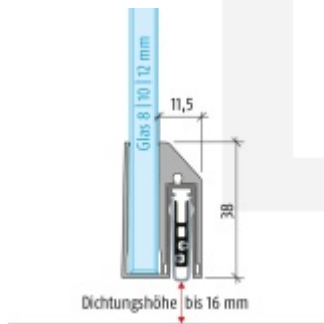

Automatická těsnící lišta Planet KG-A8 úzká pro skleněné dveře Nerez kartáčovaná, 1459 mm (lze zkrátit do 1335 mm)

Planet swiss

ID produktu: 32037

Automatické dveřní těsnění Planet KG-A8 úzké RD+FH | 48 dB, vhodné pro protipožární a kouřotěsné dveře, stupeň akustické izolace SK 1-3, jednostranné uvolnění s paralelním spouštěním a automatickou kompenzací pro šikmé podlahy, ochranný profil ze stříbrně eloxované oceli EV1 nebo matně eloxované nerezové oceli.

Lišta je vhodná pro tloušťku skla 8 mm.

Model: Planet KG-A8 Narrow, FH+RD, 48 dB

- Výška výsuvu až 16 mm
- Úroveň zvukové pohltivosti až 48 dB při optimálním utěsnění
- Pro jednokřídlé a dvoukřídlé celoskleněné dveře s tloušťkou skla 8 mm.
- Planet KG-A8 úzký pro upevnění a lepení
- Spádové těsnění Planet se vlepuje do úzkého ochranného profilu A8.
- Připraveno k použití ihned po instalaci díky dodaným upevňovacím šroubům.
- Jednostranné a tiché ovládání
- Žádné škrábání / tahání po podlaze díky paralelnímu spádu
- Automatické vyrovnání šikmých podlah
- Vysoce kvalitní silikonový lem, nastavitelný boční výstupek
- Snadné nastavení výšky pádu
- Možnost zkrácení na nejbližší menší skladovou délku
- Záruka 7 let