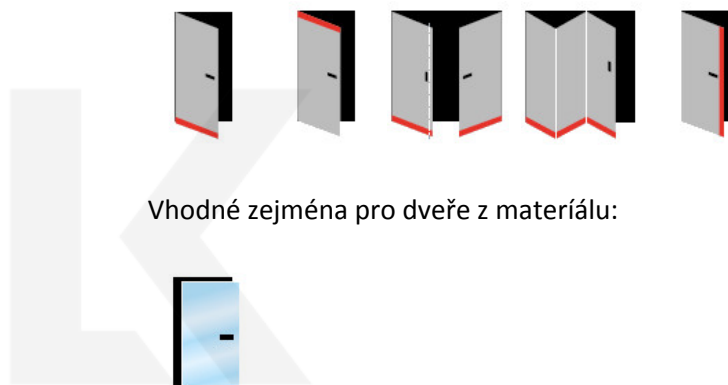

Lišta je vhodná pro tloušťku skla 8 mm.

Model: Planet KG-A8 Narrow, FH+RD, 48 dB

- Výška výsuvu až 16 mm
- Úroveň zvukové pohltivosti až 48 dB při optimálním utěsnění
- Pro jednokřídlé a dvoukřídlé celoskleněné dveře s tloušťkou skla 8 mm.
- Planet KG-A8 úzký pro upevnění a lepení
- Spádové těsnění Planet se vlepuje do úzkého ochranného profilu A8.
- Připraveno k použití ihned po instalaci díky dodaným upevňovacím šroubům.
- Jednostranné a tiché ovládání
- Žádné škrábání / tahání po podlaze díky paralelnímu spádu
- Automatické vyrovnání šikmých podlah
- Vysoce kvalitní silikonový lem, nastavitelný boční výstupek
- Snadné nastavení výšky pádu
- Možnost zkrácení na nejbližší menší skladovou délku
- Záruka 7 let

Součástí balení jsou boční krytky, šroubky a protiplech

Vlastnosti automatické lišty:

Doplňkové vlastnosti lišty na objednávku:

Způsob instalace do dveří:

Vhodné zejména pro dveře z materiálu:

V případě objednávky samostatných profilů do celkové výše 2500,- Kč bez DPH bude k zakázce připočítán manipulační poplatek ve výši 500,- Kč bez DPH. Při objednávce nad 2500,- Kč je cena za kus konečná.