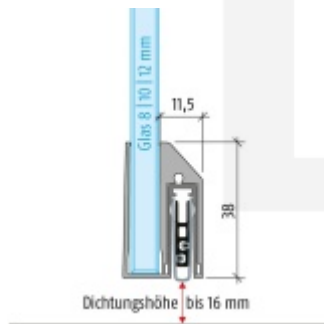

Automatická těsnící lišta Planet KG-A8 úzká pro skleněné dveře Nerez kartáčovaná, 1334 mm (lze zkrátit do 1210 mm)

Planet^{swiss}

ID produktu: 32038

Automatické dveřní těsnění Planet KG-A8 úzké RD+FH | 48 dB, vhodné pro protipožární a kouřotěsné dveře, stupeň akustické izolace SK 1-3, jednostranné uvolnění s paralelním spouštěním a automatickou kompenzací pro šikmé podlahy, ochranný profil ze stříbrně eloxované oceli EV1 nebo matně eloxované nerezové oceli.

Lišta je vhodná pro tloušťku skla 8 mm.

Model: Planet KG-A8 Narrow, FH+RD, 48 dB

- Výška výsuvu až 16 mm
- Úroveň zvukové pohltivosti až 48 dB při optimálním utěsnění
- Pro jednokřídlé a dvoukřídlé celoskleněné dveře s tloušťkou skla 8 mm.
- Planet KG-A8 úzký pro upevnění a lepení
- Spádové těsnění Planet se vlepuje do úzkého ochranného profilu A8.
- Připraveno k použití ihned po instalaci díky dodaným upevňovacím šroubům.
- Jednostranné a tiché ovládání
- Žádné škrábání / tahání po podlaze díky paralelnímu spádu
- Automatické vyrovnání šikmých podlah
- Vysoce kvalitní silikonový lem, nastavitelný boční výstupek
- Snadné nastavení výšky pádu
- Možnost zkrácení na nejbližší menší skladovou délku
- Záruka 7 let