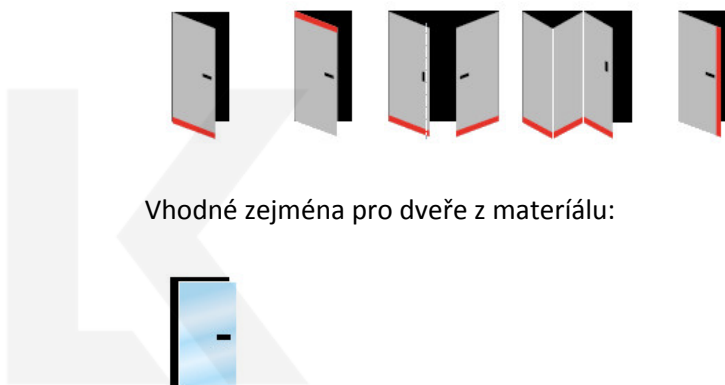

Lišta je vhodná pro tloušťku skla 8 mm.

Model: Planet KG-A8 Narrow, FH+RD, 48 dB

- Výška výsuvu až 16 mm
- Úroveň zvukové pohltivosti až 48 dB při optimálním utěsnění
- Pro jednokřídlé a dvoukřídlé celoskleněné dveře s tloušťkou skla 8 mm.
- Planet KG-A8 úzký pro upevnění a lepení
- Spádové těsnění Planet se vlepuje do úzkého ochranného profilu A8.
- Připraveno k použití ihned po instalaci díky dodaným upevňovacím šroubům.
- Jednostranné a tiché ovládání
- Žádné škrábání / tahání po podlaze díky paralelnímu spádu
- Automatické vyrovnání šikmých podlah
- Vysoce kvalitní silikonový lem, nastavitelný boční výstupek
- Snadné nastavení výšky pádu
- Možnost zkrácení na nejbližší menší skladovou délku
- Záruka 7 let

Součástí balení jsou boční krytky, šroubky a protiplech

Vlastnosti automatické lišty:

Doplňkové vlastnosti lišty na objednávku:

Způsob instalace do dveří:

Vhodné zejména pro dveře z materiálu:

V případě objednávky samostatných profilů do celkové výše 2500,- Kč bez DPH bude k zakázce připočítán manipulační poplatek ve výši 500,- Kč bez DPH. Při objednávce nad 2500,- Kč je cena za kus konečná.