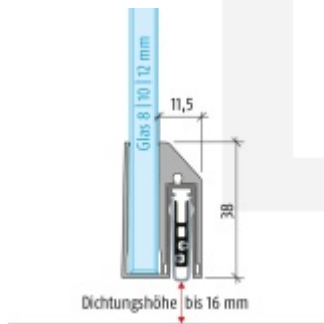

Automatická těsnící lišta Planet KG-A8 úzká pro skleněné dveře Nerez kartáčovaná, 1334 mm (lze zkrátit do 1210 mm)

Planet^{swiss}

ID produktu: 32038

Automatické dveřní těsnění Planet KG-A8 úzké RD+FH | 48 dB, vhodné pro protipožární a kouřotěsné dveře, stupeň akustické izolace SK 1-3, jednostranné uvolnění s paralelním spouštěním a automatickou kompenzací pro šikmé podlahy, ochranný profil ze stříbrně eloxované oceli EV1 nebo matně eloxované nerezové oceli.

Lišta je vhodná pro tloušťku skla 8 mm.

Model: Planet KG-A8 Narrow, FH+RD, 48 dB

- Výška výsuvu až 16 mm
- Úroveň zvukové pohltivosti až 48 dB při optimálním utěsnění
- Pro jednokřídlé a dvoukřídlé celoskleněné dveře s tloušťkou skla 8 mm.
- Planet KG-A8 úzký pro upevnění a lepení
- Spádové těsnění Planet se vlepuje do úzkého ochranného profilu A8.
- Připraveno k použití ihned po instalaci díky dodaným upevňovacím šroubům.
- Jednostranné a tiché ovládání
- Žádné škrábání / tahání po podlaze díky paralelnímu spádu
- Automatické vyrovnání šikmých podlah
- Vysoce kvalitní silikonový lem, nastavitelný boční výstupek
- Snadné nastavení výšky pádu
- Možnost zkrácení na nejbližší menší skladovou délku
- Záruka 7 let