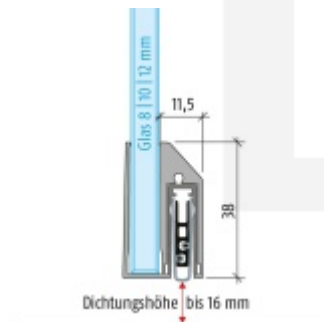

Automatická těsnící lišta Planet KG-A8 úzká pro skleněné dveře Nerez kartáčovaná, 1209 mm (lze zkrátit do 1085 mm)

Planet swiss

ID produktu: 32039

Automatické dveřní těsnění Planet KG-A8 úzké RD+FH | 48 dB, vhodné pro protipožární a kouřotěsné dveře, stupeň akustické izolace SK 1-3, jednostranné uvolnění s paralelním spouštěním a automatickou kompenzací pro šikmé podlahy, ochranný profil ze stříbrně eloxované oceli EV1 nebo matně eloxované nerezové oceli.

Lišta je vhodná pro tloušťku skla 8 mm.

Model: Planet KG-A8 Narrow, FH+RD, 48 dB

- Výška výsuvu až 16 mm
- Úroveň zvukové pohltivosti až 48 dB při optimálním utěsnění
- Pro jednokřídlé a dvoukřídlé celoskleněné dveře s tloušťkou skla 8 mm.
- Planet KG-A8 úzký pro upevnění a lepení
- Spádové těsnění Planet se vlepuje do úzkého ochranného profilu A8.
- Připraveno k použití ihned po instalaci díky dodaným upevňovacím šroubům.
- Jednostranné a tiché ovládání
- Žádné škrábání / tahání po podlaze díky paralelnímu spádu
- Automatické vyrovnání šikmých podlah
- Vysoce kvalitní silikonový lem, nastavitelný boční výstupek
- Snadné nastavení výšky pádu
- Možnost zkrácení na nejbližší menší skladovou délku
- Záruka 7 let