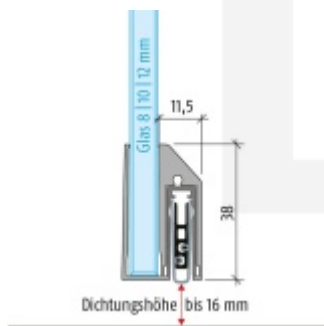

Automatická těsnící lišta Planet KG-A8 úzká pro skleněné dveře Nerez kartáčovaná, 1084 mm (lze zkrátit do 960 mm)

Planet SWISS [®]

ID produktu: 32040

Automatické dveřní těsnění Planet KG-A8 úzké RD+FH | 48 dB, vhodné pro protipožární a kouřotěsné dveře, stupeň akustické izolace SK 1-3, jednostranné uvolnění s paralelním spouštěním a automatickou kompenzací pro šikmé podlahy, ochranný profil ze stříbrně eloxované oceli EV1 nebo matně eloxované nerezové oceli.

Lišta je vhodná pro tloušťku skla 8 mm.

Model: Planet KG-A8 Narrow, FH+RD, 48 dB

- Výška výsuvu až 16 mm
- Úroveň zvukové pohltivosti až 48 dB při optimálním utěsnění
- Pro jednokřídlé a dvoukřídlé celoskleněné dveře s tloušťkou skla 8 mm.
- Planet KG-A8 úzký pro upevnění a lepení
- Spádové těsnění Planet se vlepuje do úzkého ochranného profilu A8.
- Připraveno k použití ihned po instalaci díky dodaným upevňovacím šroubům.
- Jednostranné a tiché ovládání
- Žádné škrábání / tahání po podlaze díky paralelnímu spádu
- Automatické vyrovnání šikmých podlah
- Vysoce kvalitní silikonový lem, nastavitelný boční výstupek
- Snadné nastavení výšky pádu
- Možnost zkrácení na nejbližší menší skladovou délku
- Záruka 7 let