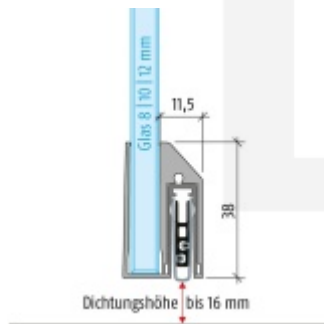

## Automatická těsnící lišta Planet KG-A8 úzká pro skleněné dveře Nerez kartáčovaná, 1084 mm (lze zkrátit do 960 mm)

**Planet** SWISS

ID produktu: 32040

Automatické dveřní těsnění Planet KG-A8 úzké RD+FH | 48 dB, vhodné pro protipožární a kouřotěsné dveře, stupeň akustické izolace SK 1-3, jednostranné uvolnění s paralelním spouštěním a automatickou kompenzací pro šikmé podlahy, ochranný profil ze stříbrně eloxované oceli EV1 nebo matně eloxované nerezové oceli.

**Lišta je vhodná pro tloušťku skla 8 mm.**

Model: Planet KG-A8 Narrow, FH+RD, 48 dB

- Výška výsuvu až 16 mm
- Úroveň zvukové pohltivosti až 48 dB při optimálním utěsnění
- Pro jednokřídlé a dvoukřídlé celoskleněné dveře s tloušťkou skla 8 mm.
- Planet KG-A8 úzký pro upevnění a lepení
- Spádové těsnění Planet se vlepuje do úzkého ochranného profilu A8.
- Připraveno k použití ihned po instalaci díky dodaným upevňovacím šroubům.
- Jednostranné a tiché ovládání
- Žádné škrábání / tahání po podlaze díky paralelnímu spádu
- Automatické vyrovnání šikmých podlah
- Vysoce kvalitní silikonový lem, nastavitelný boční výstupek
- Snadné nastavení výšky pádu
- Možnost zkrácení na nejbližší menší skladovou délku
- Záruka 7 let