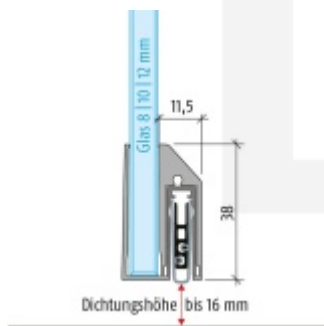

## Automatická těsnící lišta Planet KG-A8 úzká pro skleněné dveře Nerez kartáčovaná, 959 mm (Ize zkrátit do 835 mm)

**Planet** SWISS <sup>®</sup>

ID produktu: 32041

Automatické dveřní těsnění Planet KG-A8 úzké RD+FH | 48 dB, vhodné pro protipožární a kouřotěsné dveře, stupeň akustické izolace SK 1-3, jednostranné uvolnění s paralelním spouštěním a automatickou kompenzací pro šikmé podlahy, ochranný profil ze stříbrně eloxované oceli EV1 nebo matně eloxované nerezové oceli.

**Lišta je vhodná pro tloušťku skla 8 mm.**

Model: Planet KG-A8 Narrow, FH+RD, 48 dB

- Výška výsuvu až 16 mm
- Úroveň zvukové pohltivosti až 48 dB při optimálním utěsnění
- Pro jednokřídlé a dvoukřídlé celoskleněné dveře s tloušťkou skla 8 mm.
- Planet KG-A8 úzký pro upevnění a lepení
- Spádové těsnění Planet se vlepuje do úzkého ochranného profilu A8.
- Připraveno k použití ihned po instalaci díky dodaným upevňovacím šroubům.
- Jednostranné a tiché ovládání
- Žádné škrábání / tahání po podlaze díky paralelnímu spádu
- Automatické vyrovnání šikmých podlah
- Vysoce kvalitní silikonový lem, nastavitelný boční výstupek
- Snadné nastavení výšky pádu
- Možnost zkrácení na nejbližší menší skladovou délku
- Záruka 7 let