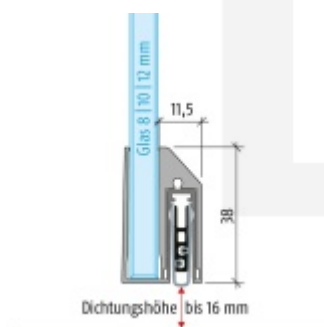

Automatická těsnící lišta Planet KG-A8 úzká pro skleněné dveře Nerez kartáčovaná, 959 mm (Ize zkrátit do 835 mm)

Planet SWISS [®]

ID produktu: 32041

Automatické dveřní těsnění Planet KG-A8 úzké RD+FH | 48 dB, vhodné pro protipožární a kouřotěsné dveře, stupeň akustické izolace SK 1-3, jednostranné uvolnění s paralelním spouštěním a automatickou kompenzací pro šikmé podlahy, ochranný profil ze stříbrně eloxované oceli EV1 nebo matně eloxované nerezové oceli.

Lišta je vhodná pro tloušťku skla 8 mm.

Model: Planet KG-A8 Narrow, FH+RD, 48 dB

- Výška výsuvu až 16 mm
- Úroveň zvukové pohltivosti až 48 dB při optimálním utěsnění
- Pro jednokřídlé a dvoukřídlé celoskleněné dveře s tloušťkou skla 8 mm.
- Planet KG-A8 úzký pro upevnění a lepení
- Spádové těsnění Planet se vlepuje do úzkého ochranného profilu A8.
- Připraveno k použití ihned po instalaci díky dodaným upeňovacím šroubům.
- Jednostranné a tiché ovládání
- Žádné škrábání / tahání po podlaze díky paralelnímu spádu
- Automatické vyrovnání šikmých podlah
- Vysoce kvalitní silikonový lem, nastavitelný boční výstupek
- Snadné nastavení výšky pádu
- Možnost zkrácení na nejbližší menší skladovou délku
- Záruka 7 let