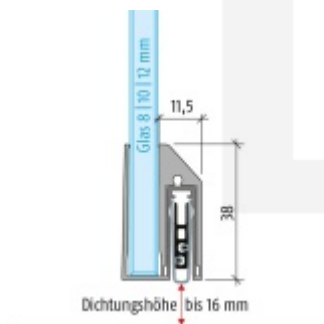

Automatická těsnící lišta Planet KG-A8 úzká pro skleněné dveře Nerez kartáčovaná, 959 mm (Ize zkrátit do 835 mm)

Planet SWISS [®]

ID produktu: 32041

Automatické dveřní těsnění Planet KG-A8 úzké RD+FH | 48 dB, vhodné pro protipožární a kouřotěsné dveře, stupeň akustické izolace SK 1-3, jednostranné uvolnění s paralelním spouštěním a automatickou kompenzací pro šikmé podlahy, ochranný profil ze stříbrně eloxované oceli EV1 nebo matně eloxované nerezové oceli.

Lišta je vhodná pro tloušťku skla 8 mm.

Model: Planet KG-A8 Narrow, FH+RD, 48 dB

- Výška výsuvu až 16 mm
- Úroveň zvukové pohltivosti až 48 dB při optimálním utěsnění
- Pro jednokřídlé a dvoukřídlé celoskleněné dveře s tloušťkou skla 8 mm.
- Planet KG-A8 úzký pro upevnění a lepení
- Spádové těsnění Planet se vlepuje do úzkého ochranného profilu A8.
- Připraveno k použití ihned po instalaci díky dodaným upevňovacím šroubům.
- Jednostranné a tiché ovládání
- Žádné škrábání / tahání po podlaze díky paralelnímu spádu
- Automatické vyrovnání šikmých podlah
- Vysoce kvalitní silikonový lem, nastavitelný boční výstupek
- Snadné nastavení výšky pádu
- Možnost zkrácení na nejbližší menší skladovou délku
- Záruka 7 let