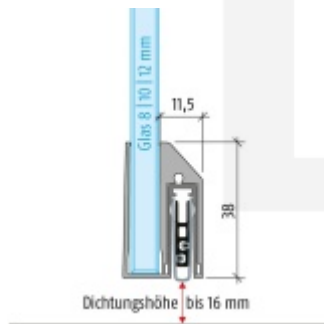

## Automatická těsnící lišta Planet KG-A8 úzká pro skleněné dveře Nerez kartáčovaná, 834 mm (Ize zkrátit do 710 mm)

**Planet** SWISS

ID produktu: 32042

Automatické dveřní těsnění Planet KG-A8 úzké RD+FH | 48 dB, vhodné pro protipožární a kouřotěsné dveře, stupeň akustické izolace SK 1-3, jednostranné uvolnění s paralelním spouštěním a automatickou kompenzací pro šikmé podlahy, ochranný profil ze stříbrně eloxované oceli EV1 nebo matně eloxované nerezové oceli.

**Lišta je vhodná pro tloušťku skla 8 mm.**

Model: Planet KG-A8 Narrow, FH+RD, 48 dB

- Výška výsuvu až 16 mm
- Úroveň zvukové pohltivosti až 48 dB při optimálním utěsnění
- Pro jednokřídlé a dvoukřídlé celoskleněné dveře s tloušťkou skla 8 mm.
- Planet KG-A8 úzký pro upevnění a lepení
- Spádové těsnění Planet se vlepuje do úzkého ochranného profilu A8.
- Připraveno k použití ihned po instalaci díky dodaným upevňovacím šroubům.
- Jednostranné a tiché ovládání
- Žádné škrábání / tahání po podlaze díky paralelnímu spádu
- Automatické vyrovnání šikmých podlah
- Vysoce kvalitní silikonový lem, nastavitelný boční výstupek
- Snadné nastavení výšky pádu
- Možnost zkrácení na nejbližší menší skladovou délku
- Záruka 7 let