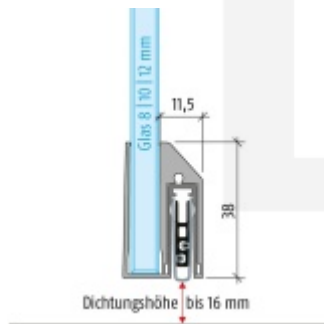

Automatická těsnící lišta Planet KG-A8 úzká pro skleněné dveře Nerez kartáčovaná, 834 mm (Ize zkrátit do 710 mm)

Planet SWISS [®]

ID produktu: 32042

Automatické dveřní těsnění Planet KG-A8 úzké RD+FH | 48 dB, vhodné pro protipožární a kouřotěsné dveře, stupeň akustické izolace SK 1-3, jednostranné uvolnění s paralelním spouštěním a automatickou kompenzací pro šikmé podlahy, ochranný profil ze stříbrně eloxované oceli EV1 nebo matně eloxované nerezové oceli.

Lišta je vhodná pro tloušťku skla 8 mm.

Model: Planet KG-A8 Narrow, FH+RD, 48 dB

- Výška výsuvu až 16 mm
- Úroveň zvukové pohltivosti až 48 dB při optimálním utěsnění
- Pro jednokřídlé a dvoukřídlé celoskleněné dveře s tloušťkou skla 8 mm.
- Planet KG-A8 úzký pro upevnění a lepení
- Spádové těsnění Planet se vlepuje do úzkého ochranného profilu A8.
- Připraveno k použití ihned po instalaci díky dodaným upevňovacím šroubům.
- Jednostranné a tiché ovládání
- Žádné škrábání / tahání po podlaze díky paralelnímu spádu
- Automatické vyrovnání šikmých podlah
- Vysoce kvalitní silikonový lem, nastavitelný boční výstupek
- Snadné nastavení výšky pádu
- Možnost zkrácení na nejbližší menší skladovou délku
- Záruka 7 let