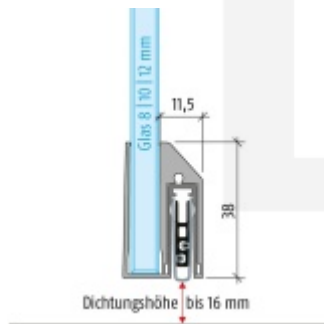

Automatická těsnící lišta Planet KG-A8 úzká pro skleněné dveře Nerez kartáčovaná, 709 mm (Ize zkrátit do 585 mm)

Planet SWISS [®]

ID produktu: 32043

Automatické dveřní těsnění Planet KG-A8 úzké RD+FH | 48 dB, vhodné pro protipožární a kouřotěsné dveře, stupeň akustické izolace SK 1-3, jednostranné uvolnění s paralelním spouštěním a automatickou kompenzací pro šikmé podlahy, ochranný profil ze stříbrně eloxované oceli EV1 nebo matně eloxované nerezové oceli.

Lišta je vhodná pro tloušťku skla 8 mm.

Model: Planet KG-A8 Narrow, FH+RD, 48 dB

- Výška výsuvu až 16 mm
- Úroveň zvukové pohltivosti až 48 dB při optimálním utěsnění
- Pro jednokřídlé a dvoukřídlé celoskleněné dveře s tloušťkou skla 8 mm.
- Planet KG-A8 úzký pro upevnění a lepení
- Spádové těsnění Planet se vlepuje do úzkého ochranného profilu A8.
- Připraveno k použití ihned po instalaci díky dodaným upevňovacím šroubům.
- Jednostranné a tiché ovládání
- Žádné škrábání / tahání po podlaze díky paralelnímu spádu
- Automatické vyrovnání šikmých podlah
- Vysoce kvalitní silikonový lem, nastavitelný boční výstupek
- Snadné nastavení výšky pádu
- Možnost zkrácení na nejbližší menší skladovou délku
- Záruka 7 let