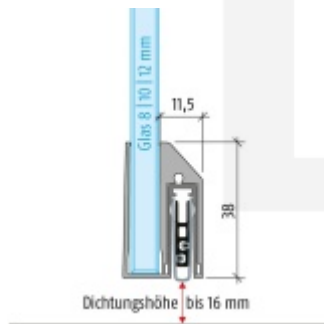

## Automatická těsnící lišta Planet KG-A8 úzká pro skleněné dveře Nerez kartáčovaná, 709 mm (Ize zkrátit do 585 mm)

**Planet** SWISS <sup>®</sup>

ID produktu: 32043

Automatické dveřní těsnění Planet KG-A8 úzké RD+FH | 48 dB, vhodné pro protipožární a kouřotěsné dveře, stupeň akustické izolace SK 1-3, jednostranné uvolnění s paralelním spouštěním a automatickou kompenzací pro šikmé podlahy, ochranný profil ze stříbrně eloxované oceli EV1 nebo matně eloxované nerezové oceli.

**Lišta je vhodná pro tloušťku skla 8 mm.**

Model: Planet KG-A8 Narrow, FH+RD, 48 dB

- Výška výsuvu až 16 mm
- Úroveň zvukové pohltivosti až 48 dB při optimálním utěsnění
- Pro jednokřídlé a dvoukřídlé celoskleněné dveře s tloušťkou skla 8 mm.
- Planet KG-A8 úzký pro upevnění a lepení
- Spádové těsnění Planet se vlepuje do úzkého ochranného profilu A8.
- Připraveno k použití ihned po instalaci díky dodaným upeňovacím šroubům.
- Jednostranné a tiché ovládání
- Žádné škrábání / tahání po podlaze díky paralelnímu spádu
- Automatické vyrovnání šikmých podlah
- Vysoce kvalitní silikonový lem, nastavitelný boční výstupek
- Snadné nastavení výšky pádu
- Možnost zkrácení na nejbližší menší skladovou délku
- Záruka 7 let