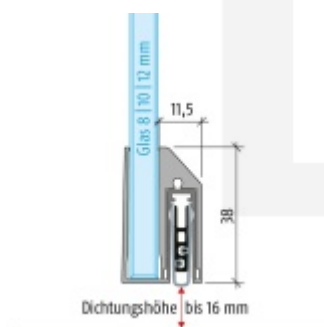

Automatická těsnící lišta Planet KG-A8 úzká pro skleněné dveře Nerez kartáčovaná, 584 mm (Ize zkrátit do 460 mm)

Planet SWISS

ID produktu: 32044

Automatické dveřní těsnění Planet KG-A8 úzké RD+FH | 48 dB, vhodné pro protipožární a kouřotěsné dveře, stupeň akustické izolace SK 1-3, jednostranné uvolnění s paralelním spouštěním a automatickou kompenzací pro šikmé podlahy, ochranný profil ze stříbrně eloxované oceli EV1 nebo matně eloxované nerezové oceli.

Lišta je vhodná pro tloušťku skla 8 mm.

Model: Planet KG-A8 Narrow, FH+RD, 48 dB

- Výška výsuvu až 16 mm
- Úroveň zvukové pohltivosti až 48 dB při optimálním utěsnění
- Pro jednokřídlé a dvoukřídlé celoskleněné dveře s tloušťkou skla 8 mm.
- Planet KG-A8 úzký pro upevnění a lepení
- Spádové těsnění Planet se vlepuje do úzkého ochranného profilu A8.
- Připraveno k použití ihned po instalaci díky dodaným upeňovacím šroubům.
- Jednostranné a tiché ovládání
- Žádné škrábání / tahání po podlaze díky paralelnímu spádu
- Automatické vyrovnání šikmých podlah
- Vysoce kvalitní silikonový lem, nastavitelný boční výstupek
- Snadné nastavení výšky pádu
- Možnost zkrácení na nejbližší menší skladovou délku
- Záruka 7 let