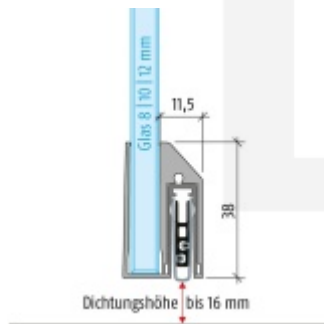

Automatická těsnící lišta Planet KG-A8 úzká pro skleněné dveře Nerez kartáčovaná, 584 mm (Ize zkrátit do 460 mm)

Planet SWISS [®]

ID produktu: 32044

Automatické dveřní těsnění Planet KG-A8 úzké RD+FH | 48 dB, vhodné pro protipožární a kouřotěsné dveře, stupeň akustické izolace SK 1-3, jednostranné uvolnění s paralelním spouštěním a automatickou kompenzací pro šikmé podlahy, ochranný profil ze stříbrně eloxované oceli EV1 nebo matně eloxované nerezové oceli.

Lišta je vhodná pro tloušťku skla 8 mm.

Model: Planet KG-A8 Narrow, FH+RD, 48 dB

- Výška výsuvu až 16 mm
- Úroveň zvukové pohltivosti až 48 dB při optimálním utěsnění
- Pro jednokřídlé a dvoukřídlé celoskleněné dveře s tloušťkou skla 8 mm.
- Planet KG-A8 úzký pro upevnění a lepení
- Spádové těsnění Planet se vlepuje do úzkého ochranného profilu A8.
- Připraveno k použití ihned po instalaci díky dodaným upeňovacím šroubům.
- Jednostranné a tiché ovládání
- Žádné škrábání / tahání po podlaze díky paralelnímu spádu
- Automatické vyrovnání šikmých podlah
- Vysoce kvalitní silikonový lem, nastavitelný boční výstupek
- Snadné nastavení výšky pádu
- Možnost zkrácení na nejbližší menší skladovou délku
- Záruka 7 let