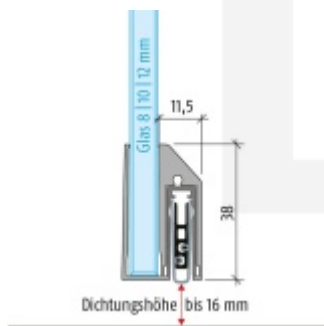

## Automatická těsnící lišta Planet KG-A8 úzká pro skleněné dveře Nerez kartáčovaná, 584 mm (Ize zkrátit do 460 mm)

**Planet** SWISS <sup>®</sup>

ID produktu: 32044

Automatické dveřní těsnění Planet KG-A8 úzké RD+FH | 48 dB, vhodné pro protipožární a kouřotěsné dveře, stupeň akustické izolace SK 1-3, jednostranné uvolnění s paralelním spouštěním a automatickou kompenzací pro šikmé podlahy, ochranný profil ze stříbrně eloxované oceli EV1 nebo matně eloxované nerezové oceli.

**Lišta je vhodná pro tloušťku skla 8 mm.**

Model: Planet KG-A8 Narrow, FH+RD, 48 dB

- Výška výsuvu až 16 mm
- Úroveň zvukové pohltivosti až 48 dB při optimálním utěsnění
- Pro jednokřídlé a dvoukřídlé celoskleněné dveře s tloušťkou skla 8 mm.
- Planet KG-A8 úzký pro upevnění a lepení
- Spádové těsnění Planet se vlepuje do úzkého ochranného profilu A8.
- Připraveno k použití ihned po instalaci díky dodaným upeňovacím šroubům.
- Jednostranné a tiché ovládání
- Žádné škrábání / tahání po podlaze díky paralelnímu spádu
- Automatické vyrovnání šikmých podlah
- Vysoce kvalitní silikonový lem, nastavitelný boční výstupek
- Snadné nastavení výšky pádu
- Možnost zkrácení na nejbližší menší skladovou délku
- Záruka 7 let