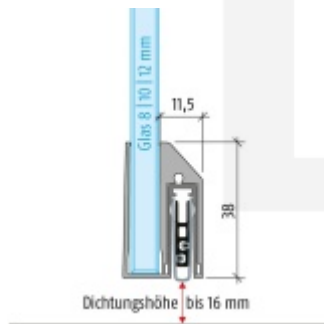

Automatická těsnící lišta Planet KG-A8 úzká pro skleněné dveře Nerez kartáčovaná, 459 mm (Ize zkrátit do 335 mm)

Planet SWISS [®]

ID produktu: 32045

Automatické dveřní těsnění Planet KG-A8 úzké RD+FH | 48 dB, vhodné pro protipožární a kouřotěsné dveře, stupeň akustické izolace SK 1-3, jednostranné uvolnění s paralelním spouštěním a automatickou kompenzací pro šikmé podlahy, ochranný profil ze stříbrně eloxované oceli EV1 nebo matně eloxované nerezové oceli.

Lišta je vhodná pro tloušťku skla 8 mm.

Model: Planet KG-A8 Narrow, FH+RD, 48 dB

- Výška výsuvu až 16 mm
- Úroveň zvukové pohltivosti až 48 dB při optimálním utěsnění
- Pro jednokřídlé a dvoukřídlé celoskleněné dveře s tloušťkou skla 8 mm.
- Planet KG-A8 úzký pro upevnění a lepení
- Spádové těsnění Planet se vlepuje do úzkého ochranného profilu A8.
- Připraveno k použití ihned po instalaci díky dodaným upeňovacím šroubům.
- Jednostranné a tiché ovládání
- Žádné škrábání / tahání po podlaze díky paralelnímu spádu
- Automatické vyrovnání šikmých podlah
- Vysoce kvalitní silikonový lem, nastavitelný boční výstupek
- Snadné nastavení výšky pádu
- Možnost zkrácení na nejbližší menší skladovou délku
- Záruka 7 let