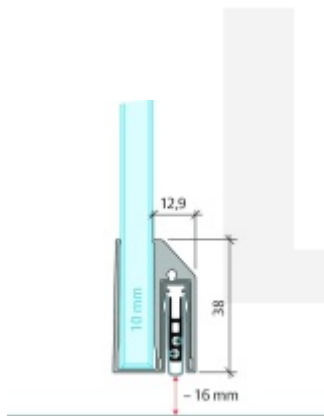

Lišta je vhodná pro tloušťku skla 10 mm.

Model: Planet KG-A8 Narrow, FH+RD, 48 dB

- Výška výsuvu až 16 mm
- Úroveň zvukové pohltivosti až 48 dB při optimálním utěsnění
- Pro jednokřídlé a dvoukřídlé celoskleněné dveře s tloušťkou skla 10 mm.
- Planet KG-A8 úzký pro upevnění a lepení
- Spádové těsnění Planet se vlepuje do úzkého ochranného profilu A10.
- Připraveno k použití ihned po instalaci díky dodaným upevňovacím šroubům.
- Jednostranné a tiché ovládání
- Žádné škrábání / tahání po podlaze díky paralelnímu spádu
- Automatické vyrovnání šikmých podlah
- Vysoce kvalitní silikonový lem, nastavitelný boční výstupek
- Snadné nastavení výšky pádu
- Možnost zkrácení na nejbližší menší skladovou délku
- Záruka 7 let