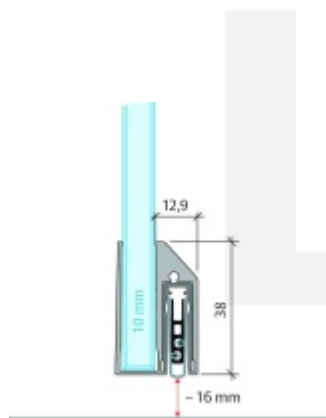

**Lišta je vhodná pro tloušťku skla 10 mm.**

Model: Planet KG-A8 Narrow, FH+RD, 48 dB

- Výška výsuvu až 16 mm
- Úroveň zvukové pohltivosti až 48 dB při optimálním utěsnění
- Pro jednokřídlé a dvoukřídlé celoskleněné dveře s tloušťkou skla 10 mm.
- Planet KG-A8 úzký pro upevnění a lepení
- Spádové těsnění Planet se vlepuje do úzkého ochranného profilu A10.
- Připraveno k použití ihned po instalaci díky dodaným upevňovacím šroubům.
- Jednostranné a tiché ovládání
- Žádné škrábání / tahání po podlaze díky paralelnímu spádu
- Automatické vyrovnání šikmých podlah
- Vysoce kvalitní silikonový lem, nastavitelný boční výstupek
- Snadné nastavení výšky pádu
- Možnost zkrácení na nejbližší menší skladovou délku
- Záruka 7 let

Součástí balení jsou boční krytky, šroubky a protiplech

Vlastnosti automatické lišty:

[Automatická těsnící lišta Planet KG-A10 úzká pro skleněné dveře](#)

[Nerez kartáčovaná, 1334 mm \(lze zkrátit do 1210 mm\)](#)