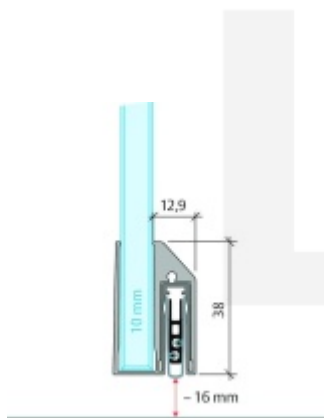

Lišta je vhodná pro tloušťku skla 10 mm.

Model: Planet KG-A8 Narrow, FH+RD, 48 dB

- Výška výsuvu až 16 mm
- Úroveň zvukové pohltivosti až 48 dB při optimálním utěsnění
- Pro jednokřídlé a dvoukřídlé celoskleněné dveře s tloušťkou skla 10 mm.
- Planet KG-A8 úzký pro upevnění a lepení
- Spádové těsnění Planet se vlepuje do úzkého ochranného profilu A10.
- Připraveno k použití ihned po instalaci díky dodaným upevňovacím šroubům.
- Jednostranné a tiché ovládání
- Žádné škrábání / tahání po podlaze díky paralelnímu spádu
- Automatické vyrovnání šikmých podlah
- Vysoce kvalitní silikonový lem, nastavitelný boční výstupek
- Snadné nastavení výšky pádu
- Možnost zkrácení na nejbližší menší skladovou délku
- Záruka 7 let