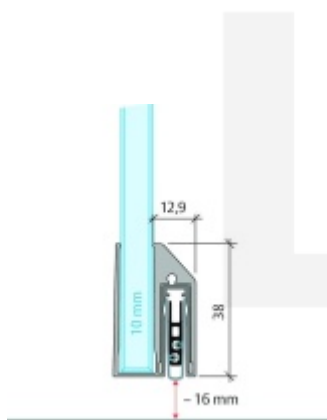

Automatická těsnící lišta Planet KG-A10 úzká pro skleněné dveře Elox EV1, 1459 mm (lze zkrátit do 1335 mm)

Planet SWISS

ID produktu: 32047

Automatické dveřní těsnění Planet KG-A8 úzké RD+FH | 48 dB, vhodné pro protipožární a kouřotěsné dveře, stupeň akustické izolace SK 1-3, jednostranné uvolnění s paralelním spouštěním a automatickou kompenzací pro šikmé podlahy, ochranný profil ze stříbrně eloxované oceli EV1 nebo matně eloxované nerezové oceli.

Lišta je vhodná pro tloušťku skla 10 mm.

Model: Planet KG-A8 Narrow, FH+RD, 48 dB

- Výška výsuvu až 16 mm
- Úroveň zvukové pohltivosti až 48 dB při optimálním utěsnění
- Pro jednokřídlé a dvoukřídlé celoskleněné dveře s tloušťkou skla 10 mm.
- Planet KG-A8 úzký pro upevnění a lepení
- Spádové těsnění Planet se vlepuje do úzkého ochranného profilu A10.
- Připraveno k použití ihned po instalaci díky dodaným upevňovacím šroubům.
- Jednostranné a tiché ovládání
- Žádné škrábání / tahání po podlaze díky paralelnímu spádu
- Automatické vyrovnání šikmých podlah
- Vysoce kvalitní silikonový lem, nastavitelný boční výstupek
- Snadné nastavení výšky pádu
- Možnost zkrácení na nejbližší menší skladovou délku
- Záruka 7 let