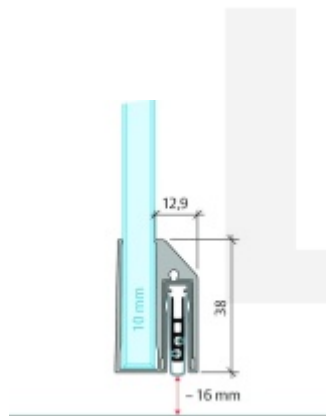

## Automatická těsnící lišta Planet KG-A10 úzká pro skleněné dveře Elox EV1, 1459 mm (lze zkrátit do 1335 mm)

**Planet** SWISS

ID produktu: 32047

Automatické dveřní těsnění Planet KG-A8 úzké RD+FH | 48 dB, vhodné pro protipožární a kouřotěsné dveře, stupeň akustické izolace SK 1-3, jednostranné uvolnění s paralelním spouštěním a automatickou kompenzací pro šikmé podlahy, ochranný profil ze stříbrně eloxované oceli EV1 nebo matně eloxované nerezové oceli.

**Lišta je vhodná pro tloušťku skla 10 mm.**

Model: Planet KG-A8 Narrow, FH+RD, 48 dB

- Výška výsuvu až 16 mm
- Úroveň zvukové pohltivosti až 48 dB při optimálním utěsnění
- Pro jednokřídlé a dvoukřídlé celoskleněné dveře s tloušťkou skla 10 mm.
- Planet KG-A8 úzký pro upevnění a lepení
- Spádové těsnění Planet se vlepuje do úzkého ochranného profilu A10.
- Připraveno k použití ihned po instalaci díky dodaným upevňovacím šroubům.
- Jednostranné a tiché ovládání
- Žádné škrábání / tahání po podlaze díky paralelnímu spádu
- Automatické vyrovnání šikmých podlah
- Vysoce kvalitní silikonový lem, nastavitelný boční výstupek
- Snadné nastavení výšky pádu
- Možnost zkrácení na nejbližší menší skladovou délku
- Záruka 7 let